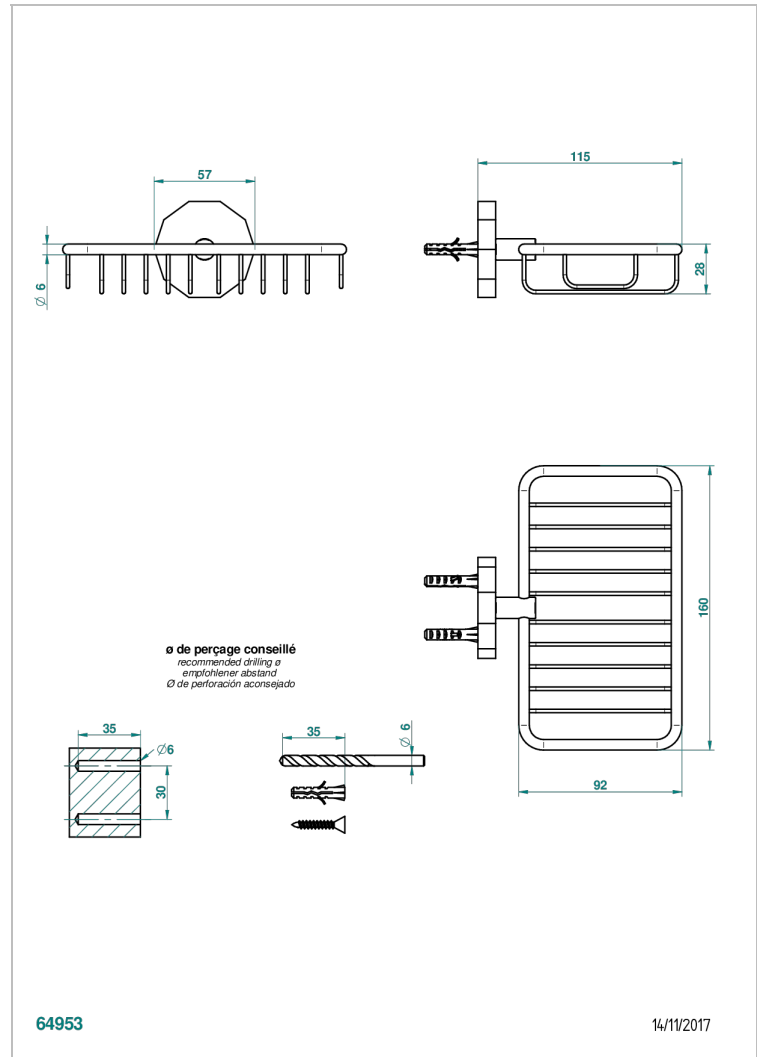

LES ONDES WITH LEVER

G8B-620

Jabonera mural para ducha con rosetón 160x95 mm

THG[®]
PARIS

CARACTERÍSTICAS

- Les Ondes with lever
- Jabonera mural para ducha con rosetón 160x95 mm

ACABADOS DISPONIBLES

Bronce claro - D01
Cerámica negra mate - D30
Cobre viejo mate - H07
Cromo - A02
Cromo / dorado - G02
Cromo mate - C02