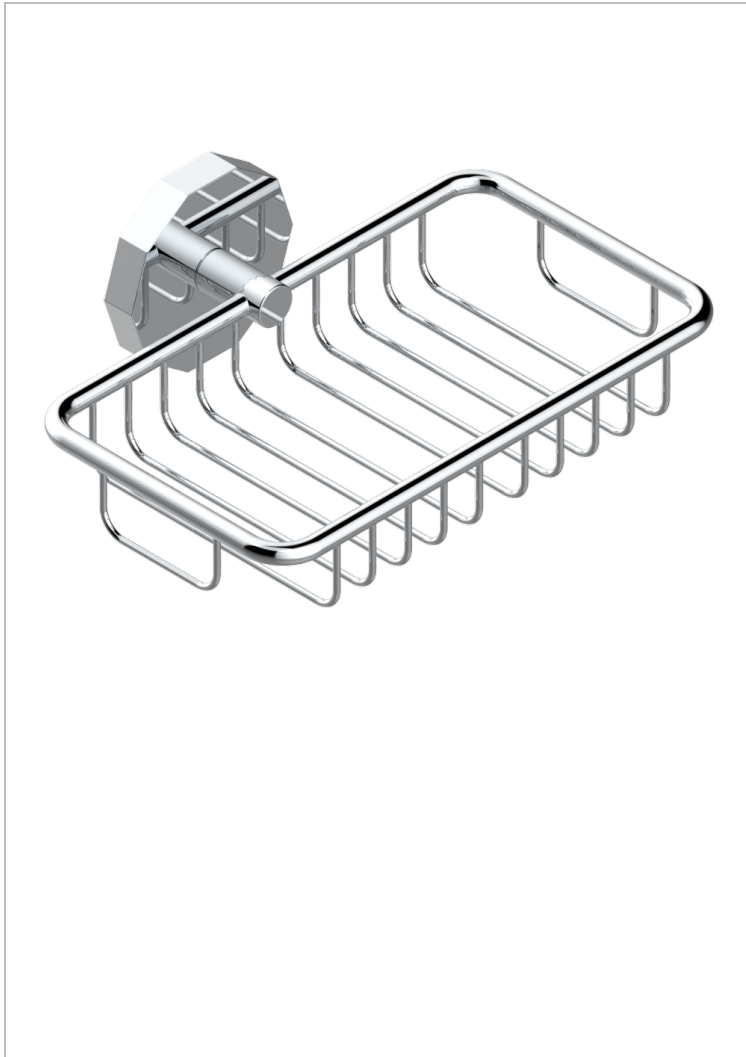

LES ONDES WITH LEVER

G8B-620

Jabonera mural para ducha con rosetón 160x95 mm

THG[®]
PARIS

CARACTERÍSTICAS

- Les Ondes with lever
- Jabonera mural para ducha con rosetón 160x95 mm

ACABADOS DISPONIBLES

Bronce claro - D01
Cerámica negra mate - D30
Cobre viejo mate - H07
Cromo - A02
Cromo / dorado - G02
Cromo mate - C02

Dorado - F01
Dorado mate - F07
Dorado pálido - F30
Dorado pálido mate (sin barniz) - F31
Natural smoked Brass - A13
Níquel - B01

Níquel mate - C01
Níquel viejo - H28
Pvd blush - H62
Pvd blush mate - H60
Pvd color latón - H49
Pvd color latón mate - H50