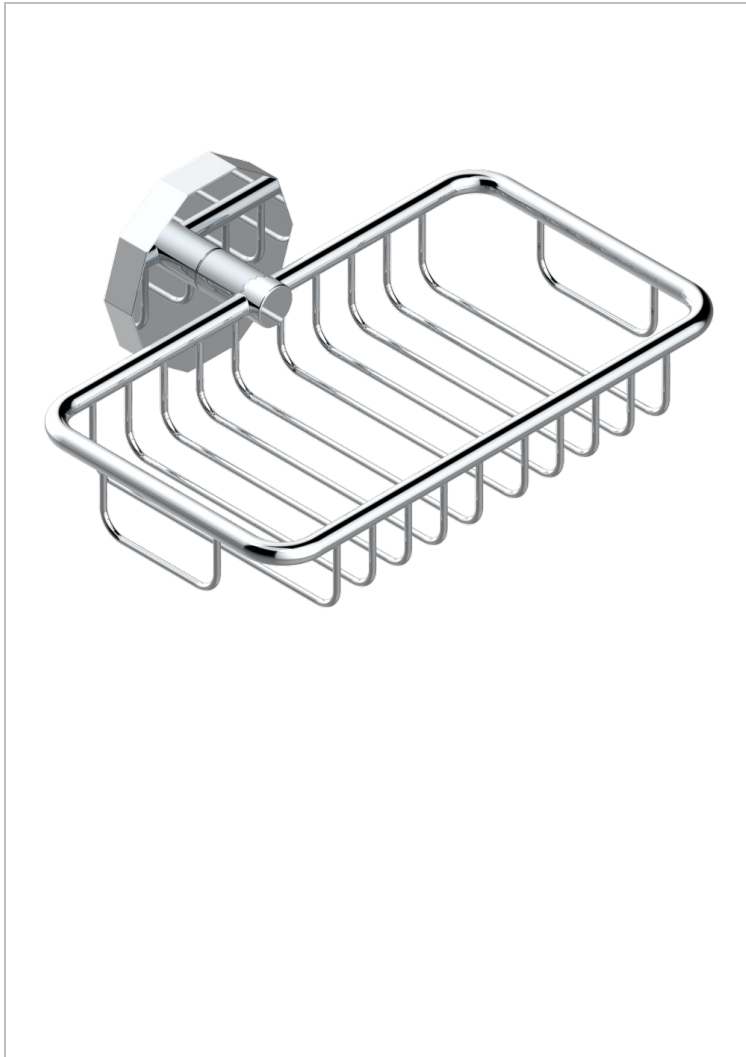

LES ONDES WITH LEVER

G8B-620

Jabonera mural para ducha con rosetón 160x95 mm

THG[®]
PARIS

64953

14/11/2017

CARACTERÍSTICAS

- Les Ondes with lever
- Jabonera mural para ducha con rosetón 160x95 mm

ACABADOS DISPONIBLES

Bronce claro - D01
Cerámica negra mate - D30
Cobre viejo mate - H07
Cromo - A02
Cromo / dorado - G02
Cromo mate - C02

Dorado - F01
Dorado mate - F07
Dorado pálido - F30
Dorado pálido mate (sin barniz) - F31
Natural smoked Brass - A13
Níquel - B01

Níquel mate - C01
Níquel viejo - H28
Pvd blush - H62
Pvd blush mate - H60
Pvd color latón - H49
Pvd color latón mate - H50

Pvd color níquel - H55
Pvd color níquel mate - H56
Pvd color oro - H52
Pvd color oro mate - H53
Pvd grafito - H64
Pvd grafito mate - H65