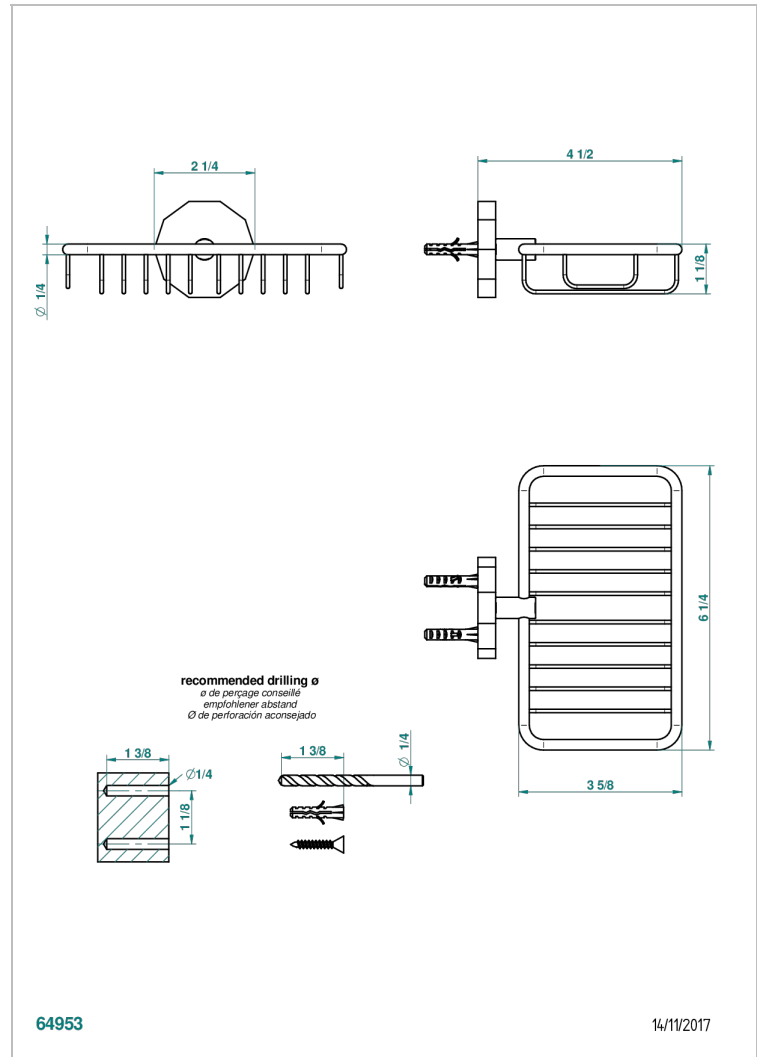

LES ONDES WITH LEVER

G8B-620

Jabonera mural para ducha con rosetón 160x95 mm

THG[®]
PARIS

64953

14/11/2017

CARACTERÍSTICAS

- Les Ondes with lever
- Jabonera mural para ducha con rosetón 160x95 mm