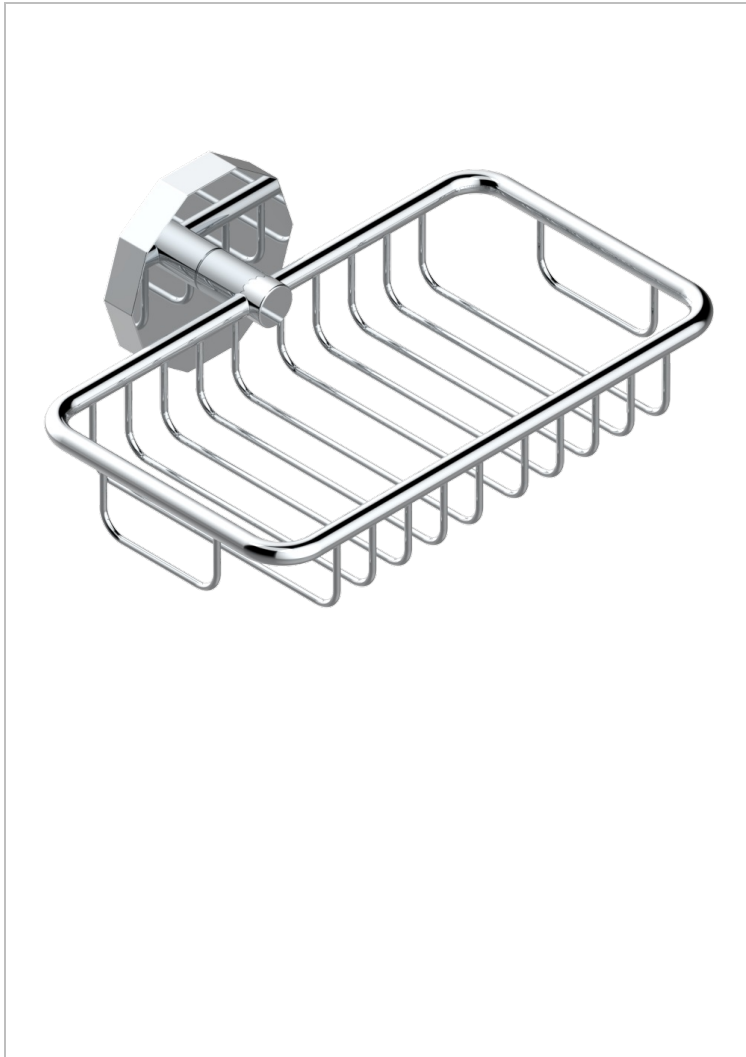

LES ONDES

G8A-620

Porte-savon fil mural 160x95 mm avec rosace

THG[®]
PARIS

CARACTÉRISTIQUES

- Les Ondes
- Porte-savon fil mural 160x95 mm avec rosace

FINITIONS DISPONIBLES

Bronze clair - D01
Chromé - A02
Chromé / doré - G02
Chromé mat - C02
Doré brillant - F01
Doré mat - F07

Laiton fumé naturel - A13
Nickel brillant - B01
Nickel mat - C01
Noir mat céramique - D30
Or pâle - F30
Or pâle mat - F31

Pvd blush - H62
Pvd blush mat - H60
Pvd couleur bronze brown - F33
Pvd couleur bronze brown - mat - F34
Pvd couleur doré - H52
Pvd couleur doré mat - H53