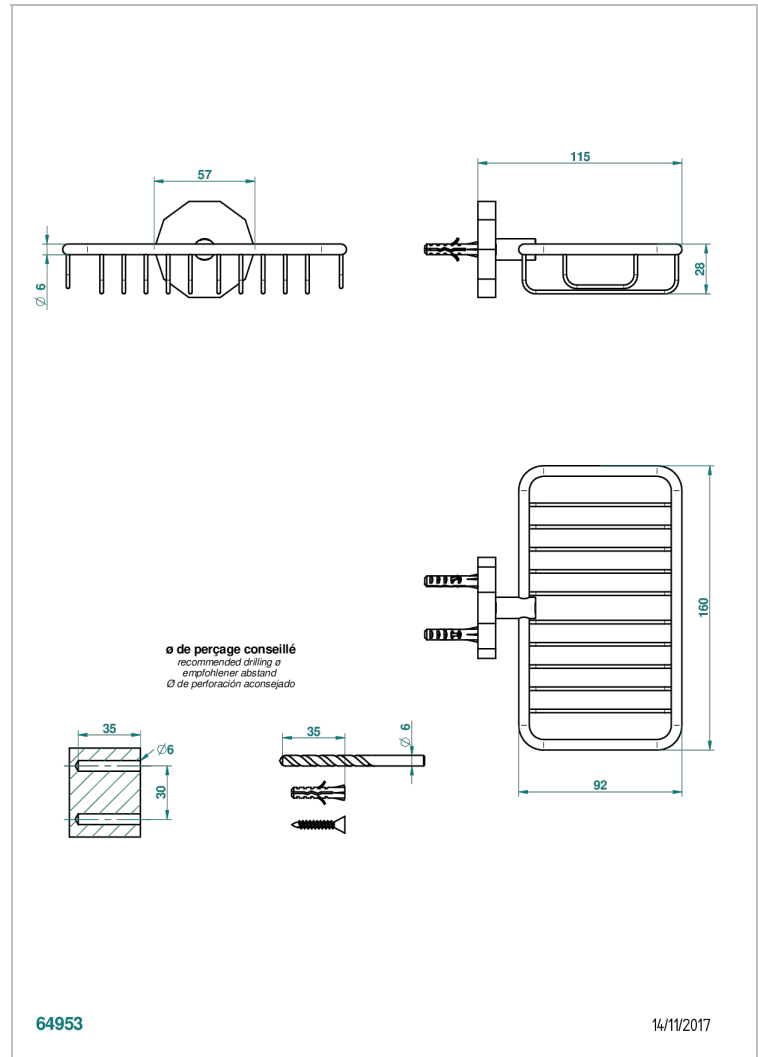

LES ONDES

G8A-620

Porte-savon fil mural 160x95 mm avec rosace

THG[®]
PARIS

CARACTÉRISTIQUES

- Les Ondes
- Porte-savon fil mural 160x95 mm avec rosace

FINITIONS DISPONIBLES

Bronze clair - D01
Chromé - A02
Chromé / doré - G02
Chromé mat - C02
Doré brillant - F01
Doré mat - F07