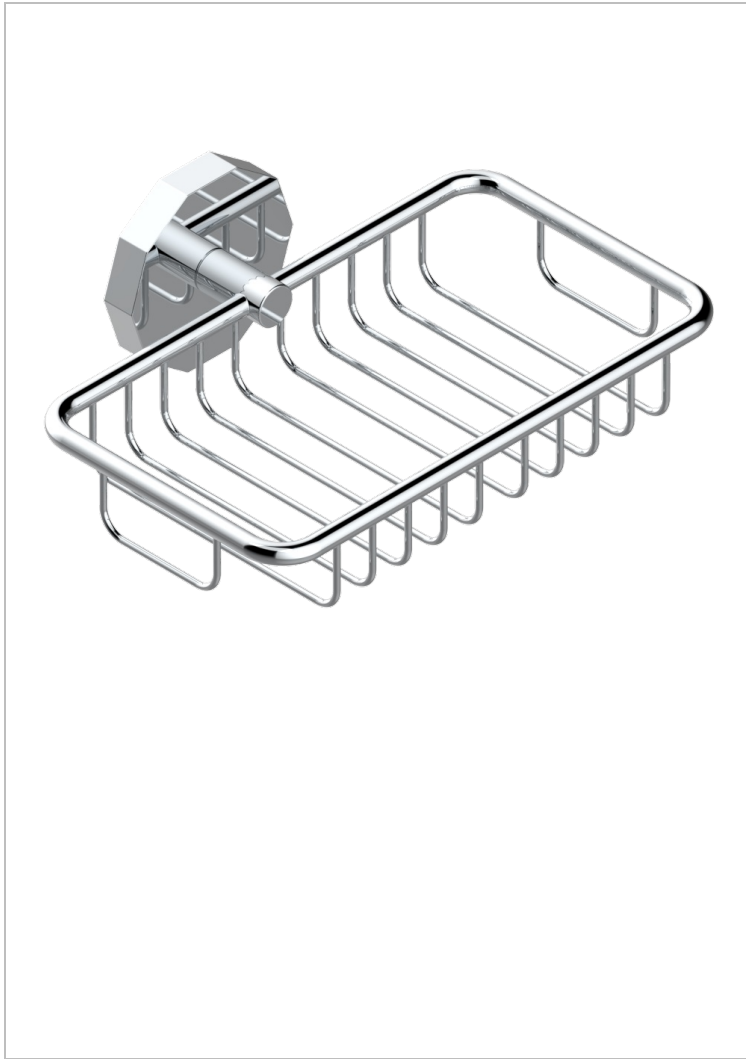

LES ONDES

G8A-620

Porte-savon fil mural 160x95 mm avec rosace

THG
PARIS

CARACTÉRISTIQUES

- Les Ondes
- Porte-savon fil mural 160x95 mm avec rosace

FINITIONS DISPONIBLES

Bronze clair - D01
Chromé - A02
Chromé / doré - G02
Chromé mat - C02
Doré brillant - F01
Doré mat - F07

Laiton fumé naturel - A13
Nickel brillant - B01
Nickel mat - C01
Noir mat céramique - D30
Or pâle - F30
Or pâle mat - F31

Pvd blush - H62
Pvd blush mat - H60
Pvd couleur bronze brown - F33
Pvd couleur bronze brown - mat - F34
Pvd couleur doré - H52
Pvd couleur doré mat - H53