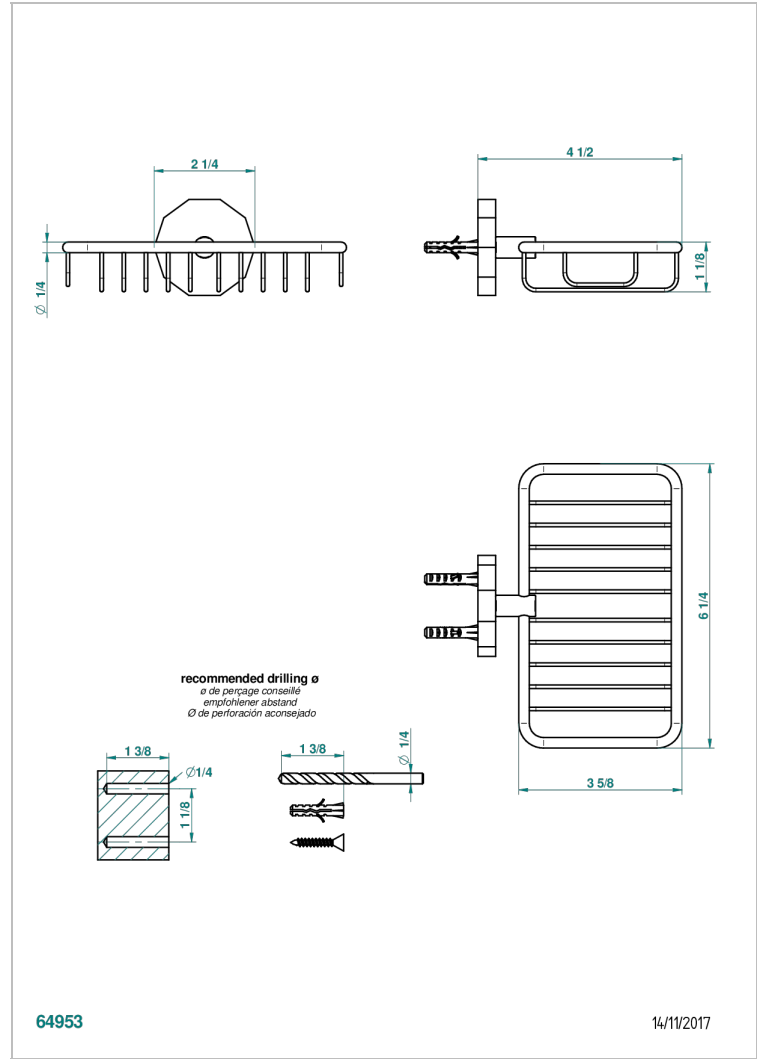

LES ONDES

G8A-620

Porte-savon fil mural 160x95 mm avec rosace

THG
PARIS

CARACTÉRISTIQUES

- Les Ondes
- Porte-savon fil mural 160x95 mm avec rosace

FINITIONS DISPONIBLES

Bronze clair - D01
Chromé - A02
Chromé / doré - G02
Chromé mat - C02
Doré brillant - F01
Doré mat - F07