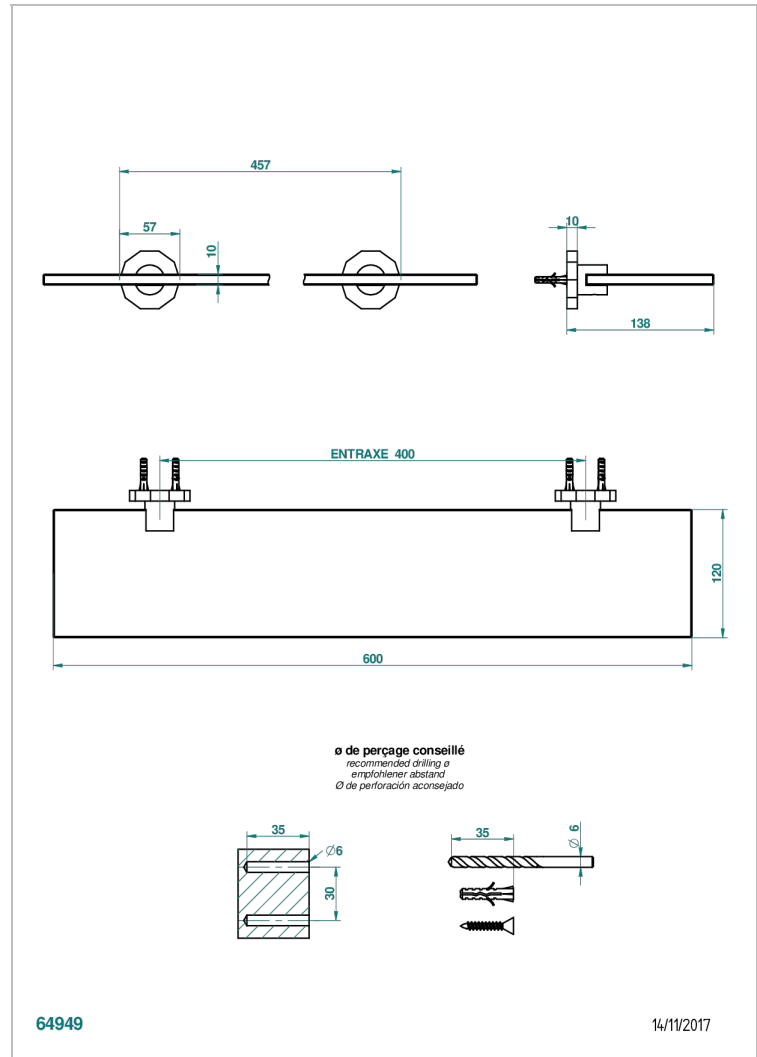

LES ONDES WITH LEVER

G8B-564

Repisa con soportes

THG[®]
PARIS

CARACTERÍSTICAS

- Les Ondes with lever
- Repisa con soportes

ACABADOS DISPONIBLES

Bronce claro - D01
Cerámica negra mate - D30
Cobre viejo mate - H07
Cromo - A02
Cromo / dorado - G02
Cromo mate - C02