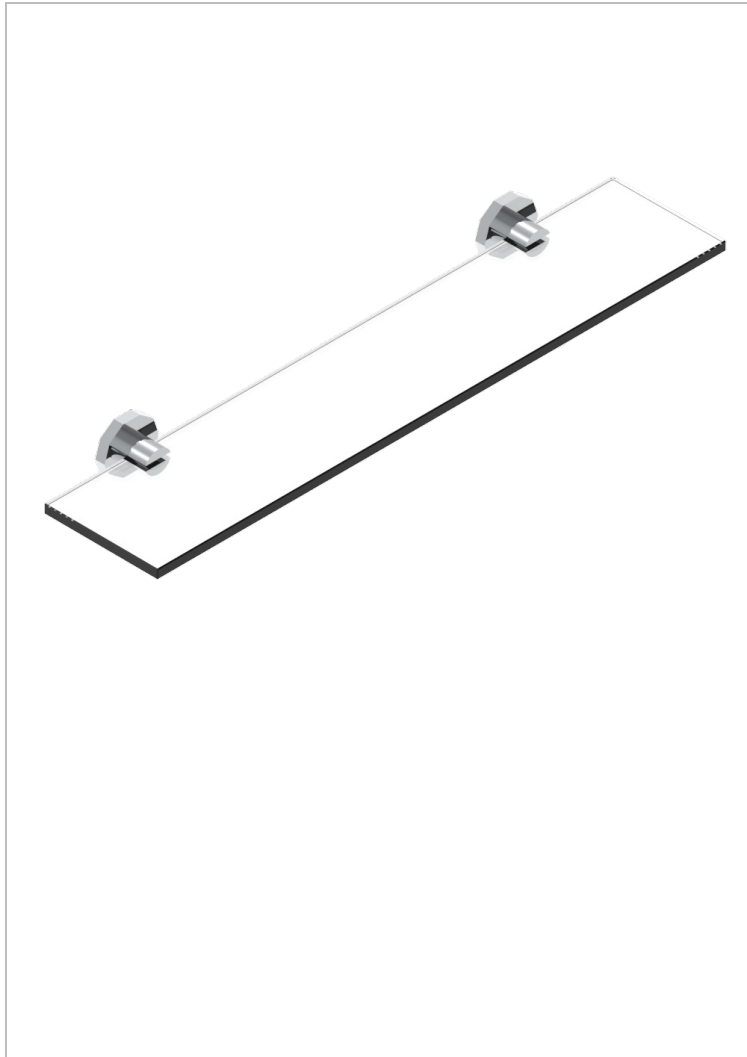

LES ONDES WITH LEVER

G8B-564

Repisa con soportes

THG[®]
PARIS

CARACTERÍSTICAS

- Les Ondes with lever
- Repisa con soportes

ACABADOS DISPONIBLES

Bronce claro - D01
Cerámica negra mate - D30
Cobre viejo mate - H07
Cromo - A02
Cromo / dorado - G02
Cromo mate - C02

Dorado - F01
Dorado mate - F07
Dorado pálido - F30
Dorado pálido mate (sin barniz) - F31
Natural smoked Brass - A13
Níquel - B01

Níquel mate - C01
Níquel viejo - H28
Pvd blush - H62
Pvd blush mate - H60
Pvd color latón - H49
Pvd color latón mate - H50