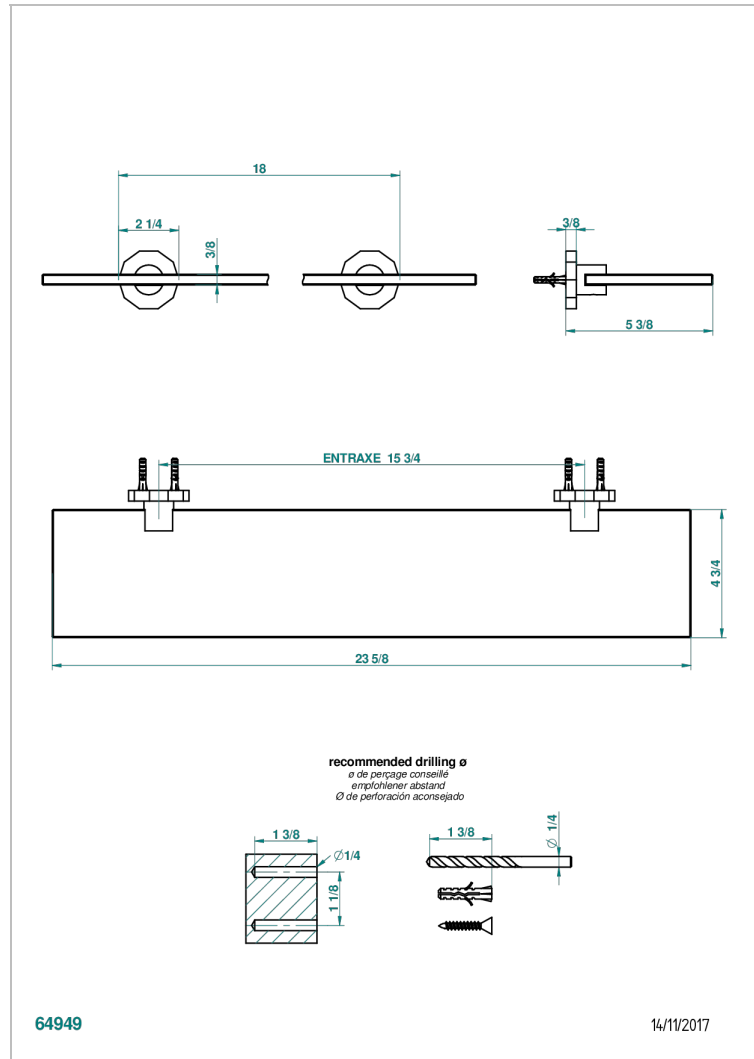

LES ONDES WITH LEVER

G8B-564

Repisa con soportes

THG[®]
PARIS

CARACTERÍSTICAS

- Les Ondes with lever
- Repisa con soportes

ACABADOS DISPONIBLES

Bronce claro - D01
 Cerámica negra mate - D30
 Cobre viejo mate - H07
 Cromo - A02
 Cromo / dorado - G02
 Cromo mate - C02