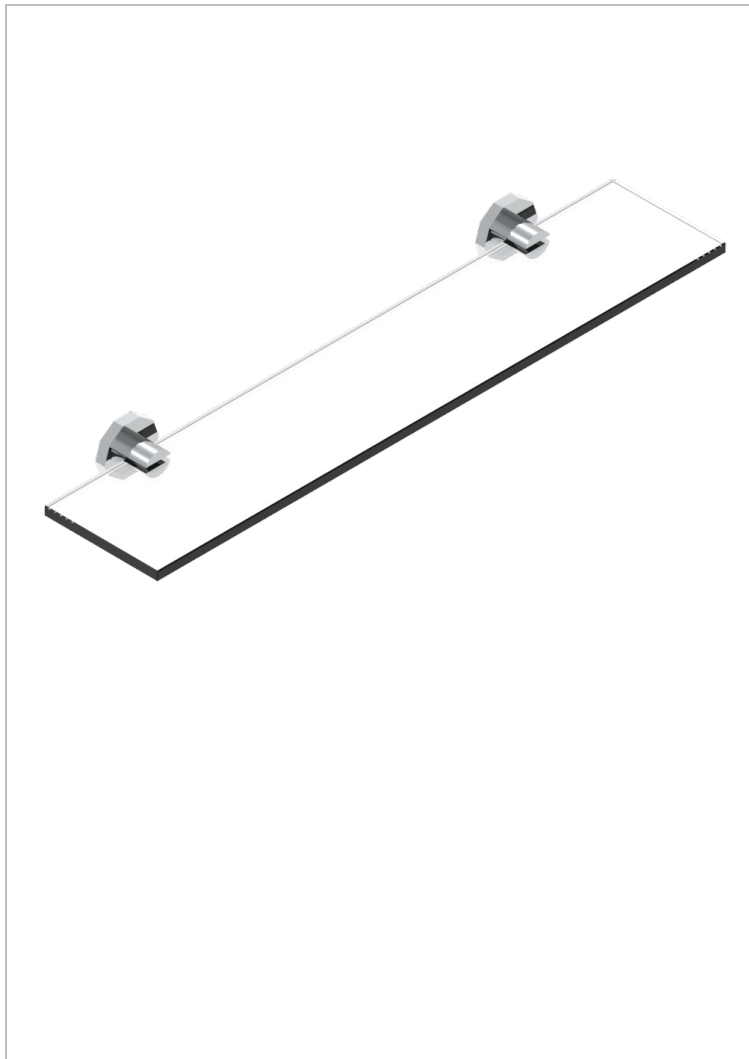

LES ONDES WITH LEVER

G8B-564

Repisa con soportes

THG[®]
PARIS

CARACTERÍSTICAS

- Les Ondes with lever
- Repisa con soportes

ACABADOS DISPONIBLES

Bronce claro - D01
 Cerámica negra mate - D30
 Cobre viejo mate - H07
 Cromo - A02
 Cromo / dorado - G02
 Cromo mate - C02

Dorado - F01
 Dorado mate - F07
 Dorado pálido - F30
 Dorado pálido mate (sin barniz) - F31
 Natural smoked Brass - A13
 Níquel - B01

Níquel mate - C01
 Níquel viejo - H28
 Pvd blush - H62
 Pvd blush mate - H60
 Pvd color latón - H49
 Pvd color latón mate - H50