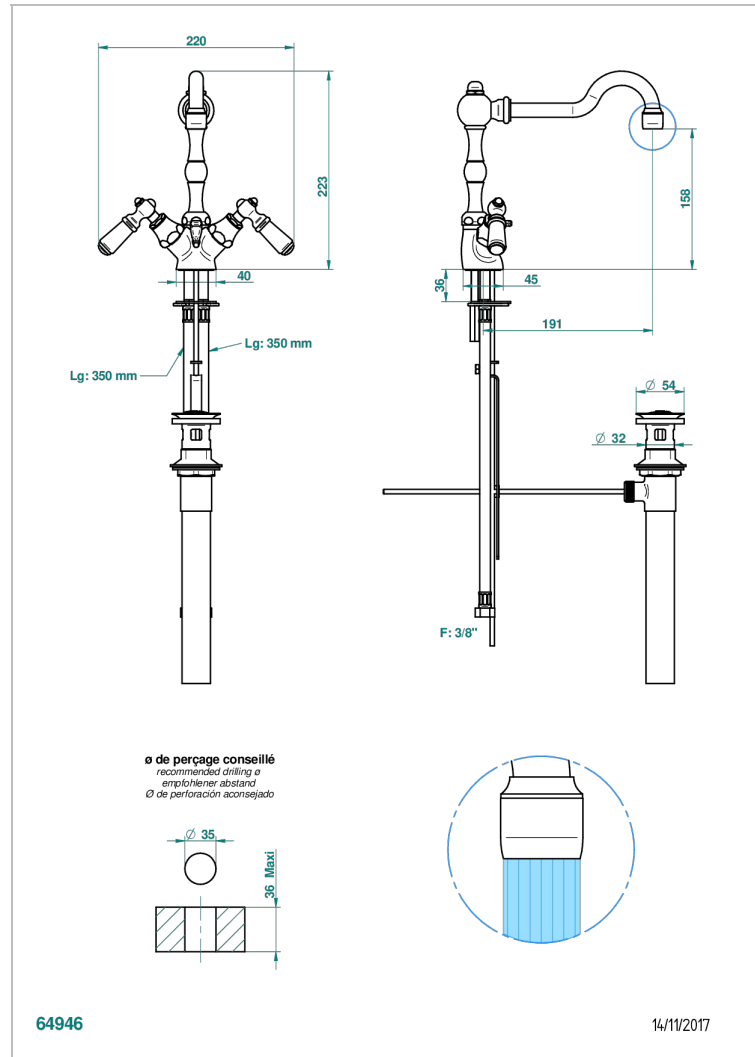

1900 A MANETTES METAL LISSE

G3M-2155/US

Mélangeur de lavabo avec vidage, standard américain

THG[®]
PARIS

CARACTÉRISTIQUES

- 1900 à manettes métal lisse
- Mélangeur de lavabo avec vidage, standard américain

FINITIONS DISPONIBLES

Bronze clair - D01
Chromé - A02
Chromé / doré - G02
Chromé mat - C02
Doré brillant - F01
Doré mat - F07

Laiton fumé naturel - A13
Nickel brillant - B01
Nickel mat - C01
Noir mat céramique - D30
Or pâle - F30
Or pâle mat - F31