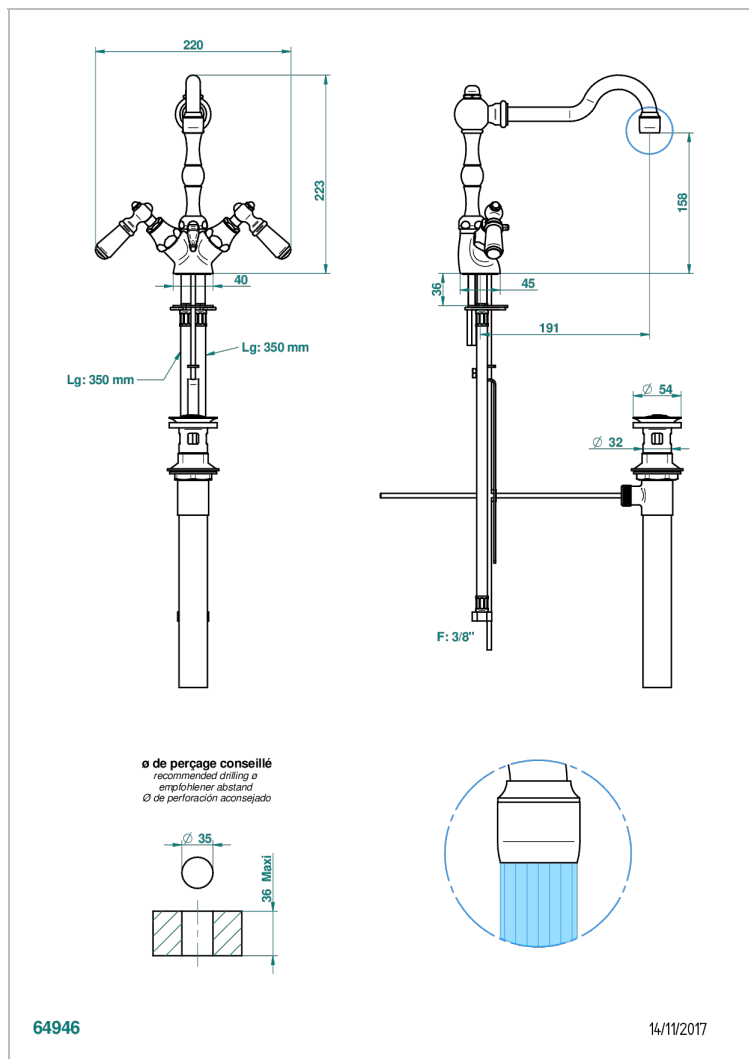

1900 CON MANETAS METAL LISO

G3M-2155/US

Single hole 2 handlelavatory set with waste

THG[®]
PARIS

CARACTERÍSTICAS

- 1900 con manetas metal liso
- Single hole 2 handlelavatory set with waste

ACABADOS DISPONIBLES

Níquel mate - C01
Níquel viejo - H28
Pvd blush - H62
Pvd blush mate - H60
Pvd color latón - H49
Pvd color latón mate - H50

Pvd color níquel - H55
Pvd color níquel mate - H56
Pvd color oro - H52
Pvd color oro mate - H53
Pvd grafito - H64
Pvd grafito mate - H65