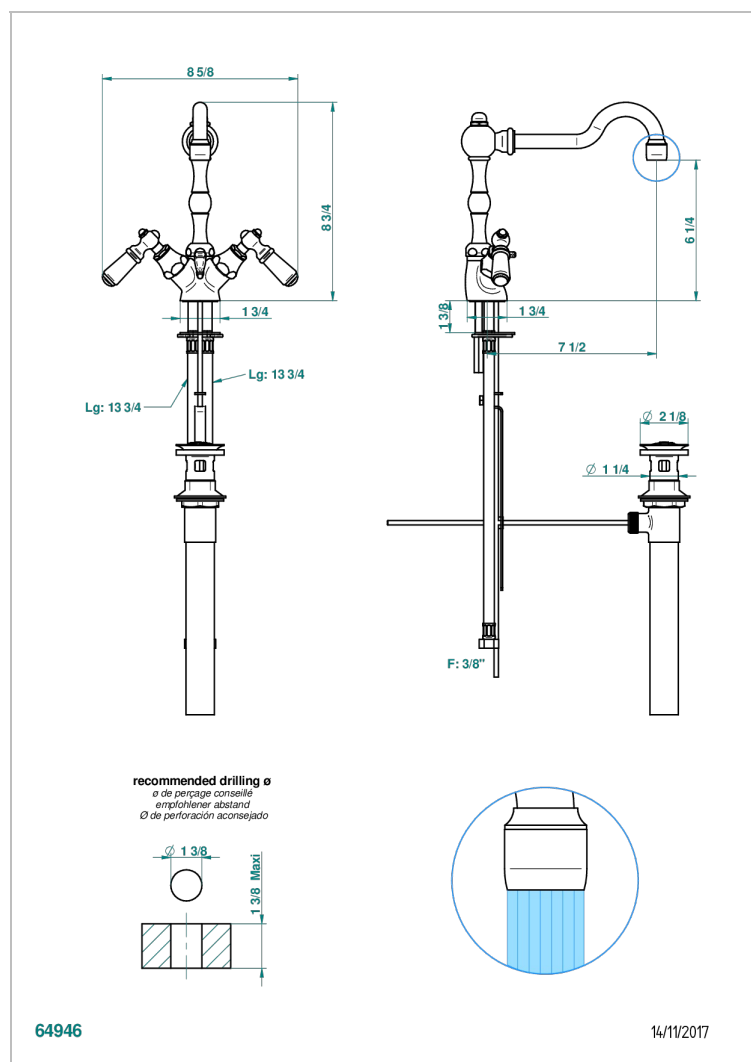

# 1900 A MANETTES METAL LISSE

G3M-2155/US

Mélangeur de lavabo avec vidage, standard américain

THG<sup>®</sup>  
PARIS

## CARACTÉRISTIQUES

- 1900 à manettes métal lisse
- Mélangeur de lavabo avec vidage, standard américain