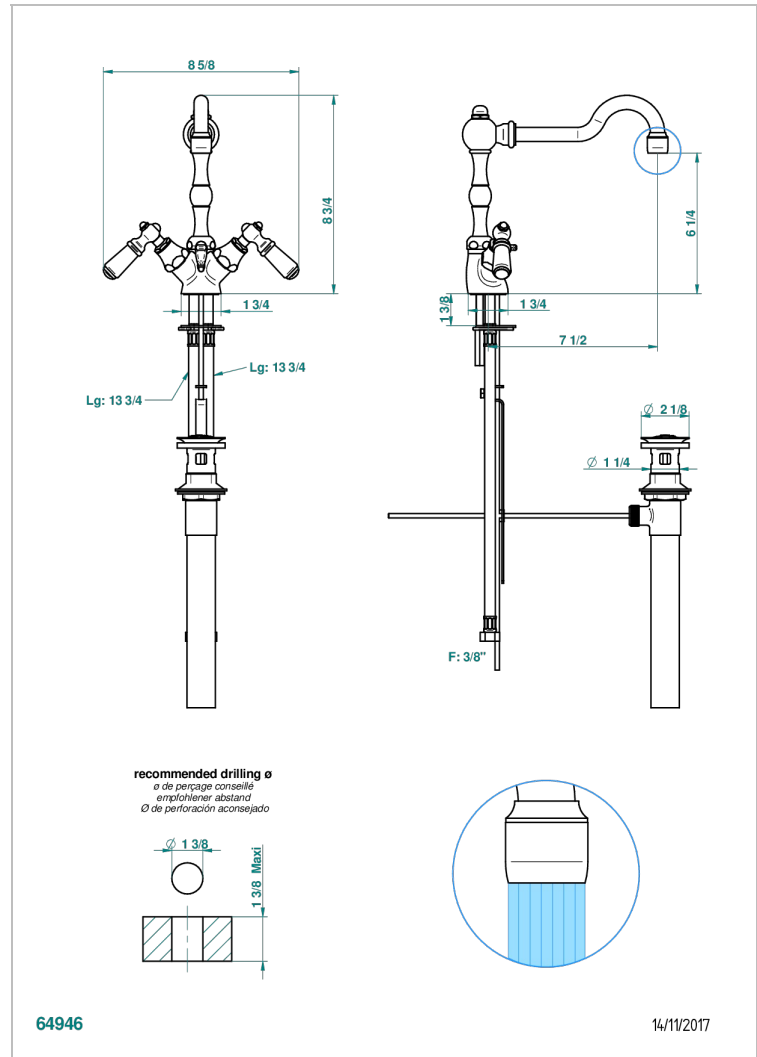

1900 CON MANETAS METAL LISO

G3M-2155/US

Single hole 2 handlelavatory set with waste

THG[®]
PARIS

CARACTERÍSTICAS

- 1900 con manetas metal liso
- Single hole 2 handlelavatory set with waste

ACABADOS DISPONIBLES

Níquel mate - C01
Níquel viejo - H28
Pvd blush - H62
Pvd blush mate - H60
Pvd color latón - H49
Pvd color latón mate - H50

Pvd color níquel - H55
Pvd color níquel mate - H56
Pvd color oro - H52
Pvd color oro mate - H53
Pvd grafito - H64
Pvd grafito mate - H65