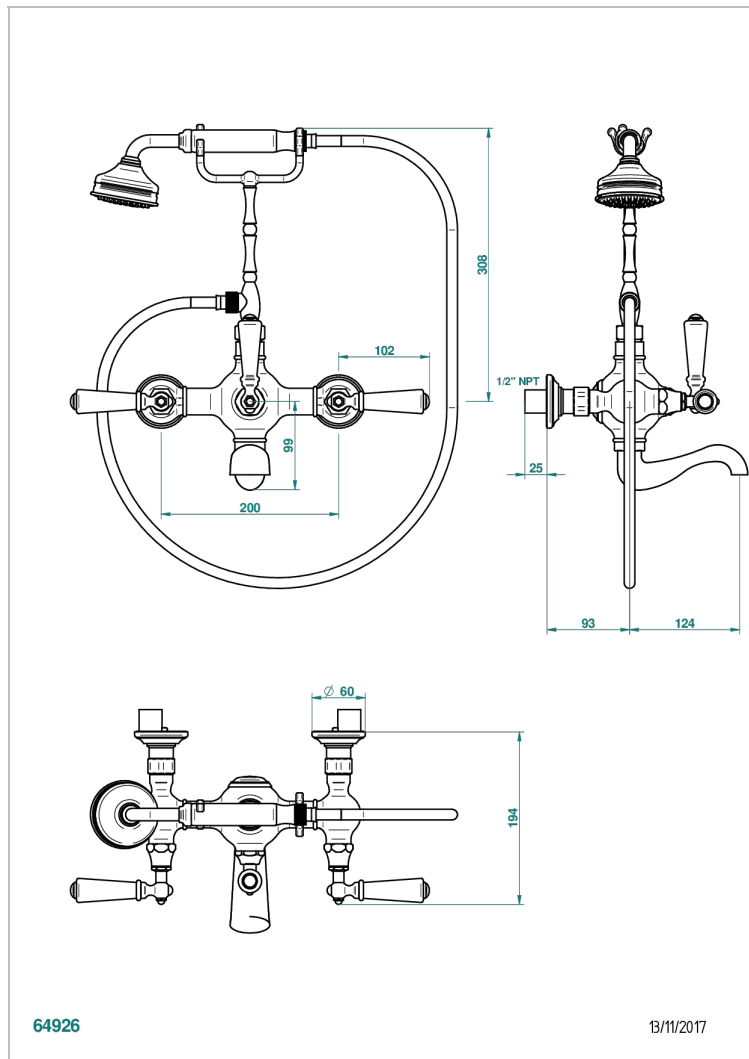

CHARLESTON CON MANETAS METAL LISO

G3N-14B/US

W/m bath / telephone shower mixer / diverter - 200 centres

CARACTERÍSTICAS

- Charleston con manetas metal liso
- W/m bath / telephone shower mixer / diverter - 200 centres

ACABADOS DISPONIBLES

Bronce claro - D01
Cerámica negra mate - D30
Cobre viejo mate - H07
Cromo - A02
Cromo / dorado - G02
Cromo mate - C02

Dorado - F01
Dorado mate - F07
Dorado pálido - F30
Dorado pálido mate (sin barniz) - F31
Natural smoked Brass - A13
Níquel - B01

Níquel mate - C01
Níquel viejo - H28
Pvd blush - H62
Pvd blush mate - H60
Pvd color latón - H49
Pvd color latón mate - H50

Pvd color níquel - H55
Pvd color níquel mate - H56
Pvd color oro - H52
Pvd color oro mate - H53
Pvd grafito - H64
Pvd grafito mate - H65