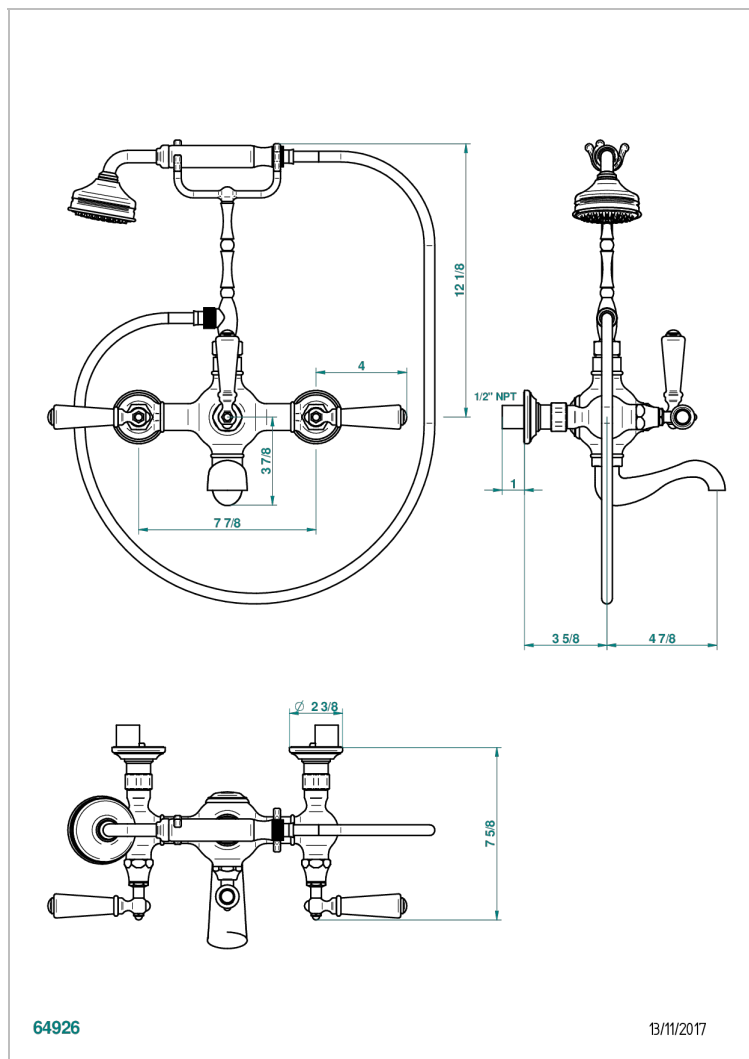

# CHARLESTON CON MANETAS METAL LISO

G3N-14B/US

W/m bath / telephone shower mixer / diverter - 200 centres

## CARACTERÍSTICAS

- Charleston con manetas metal liso
- W/m bath / telephone shower mixer / diverter - 200 centres

Níquel mate - C01  
Níquel viejo - H28  
Pvd blush - H62  
Pvd blush mate - H60  
Pvd color latón - H49  
Pvd color latón mate - H50

Pvd color níquel - H55  
Pvd color níquel mate - H56  
Pvd color oro - H52  
Pvd color oro mate - H53  
Pvd grafito - H64  
Pvd grafito mate - H65