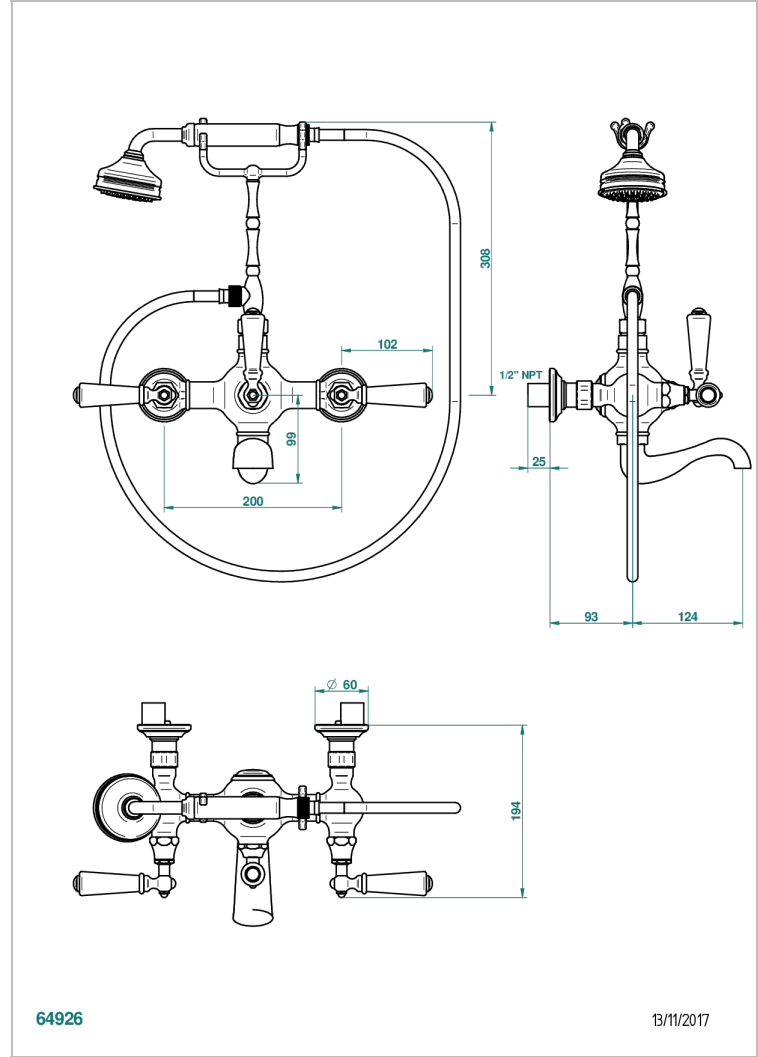

1900 A MANETTES METAL LISSE

G3M-14B/US

Mélangeur bain douche mural à inversion manuelle 1/2", entraxe 200 mm avec support téléphone haut, douchette et flexible 1,50 m, standard américain

THG[®]
PARIS

CARACTÉRISTIQUES

- 1900 à manettes métal lisse
- Mélangeur bain douche mural à inversion manuelle 1/2", entraxe 200 mm avec support téléphone haut, douchette et flexible 1,50 m, standard américain

FINITIONS DISPONIBLES