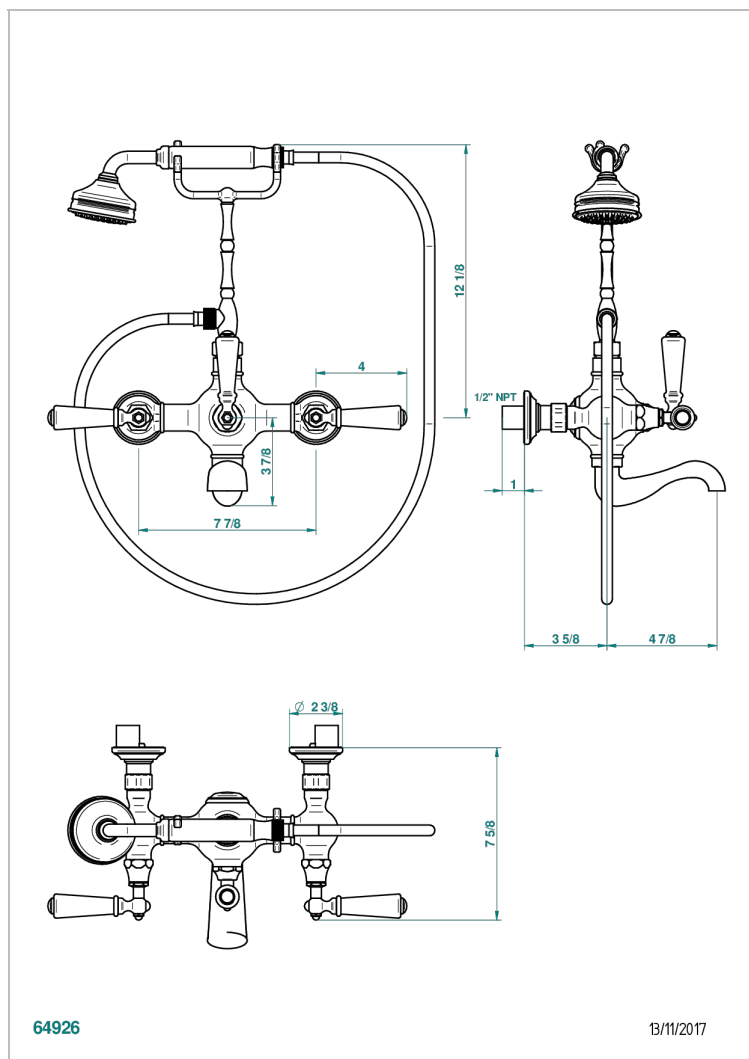

1900 A MANETTES METAL LISSE

G3M-14B/US

Mélangeur bain douche mural à inversion manuelle 1/2", entraxe 200 mm avec support téléphone haut, douchette et flexible 1,50 m, standard américain

THG[®]
PARIS

CARACTÉRISTIQUES

- 1900 à manettes métal lisse
- Mélangeur bain douche mural à inversion manuelle 1/2", entraxe 200 mm avec support téléphone haut, douchette et flexible 1,50 m, standard américain

FINITIONS DISPONIBLES