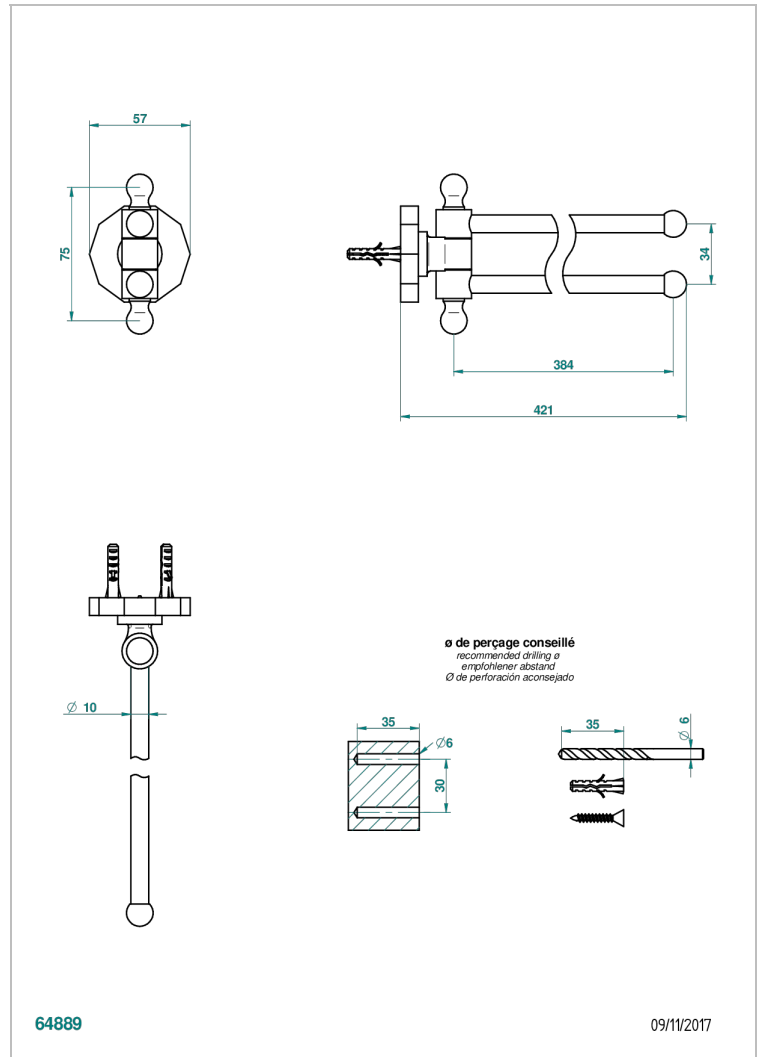

LES ONDES A MANETTES

G8B-522

Porte-serviettes 2 barres mobiles Ø16 mm long. 400 mm

THG[®]
PARIS

CARACTÉRISTIQUES

- Les Ondes à manettes
- Porte-serviettes 2 barres mobiles Ø16 mm long. 400 mm

FINITIONS DISPONIBLES