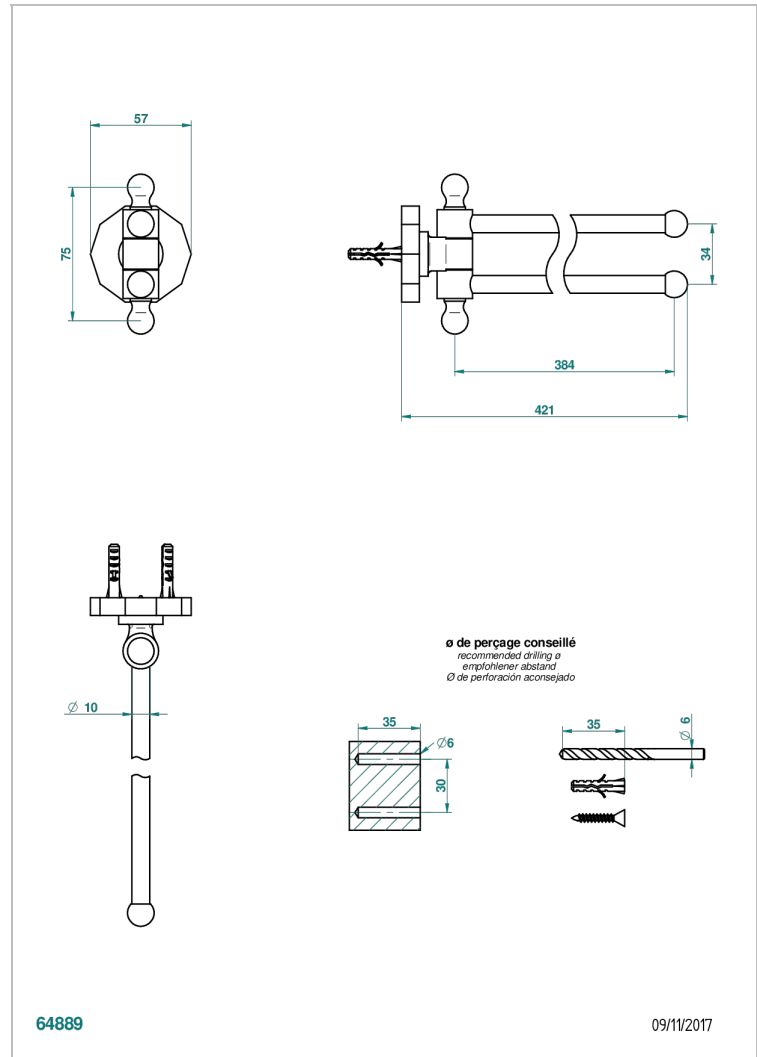

LES ONDES WITH LEVER

G8B-522

Toallero doble con barra movil lg 400 mm

THG[®]
PARIS

CARACTERÍSTICAS

- Les Ondes with lever
- Toallero doble con barra movil lg 400 mm

ACABADOS DISPONIBLES

Bronce claro - D01
Cerámica negra mate - D30
Cobre viejo mate - H07
Cromo - A02
Cromo / dorado - G02
Cromo mate - C02