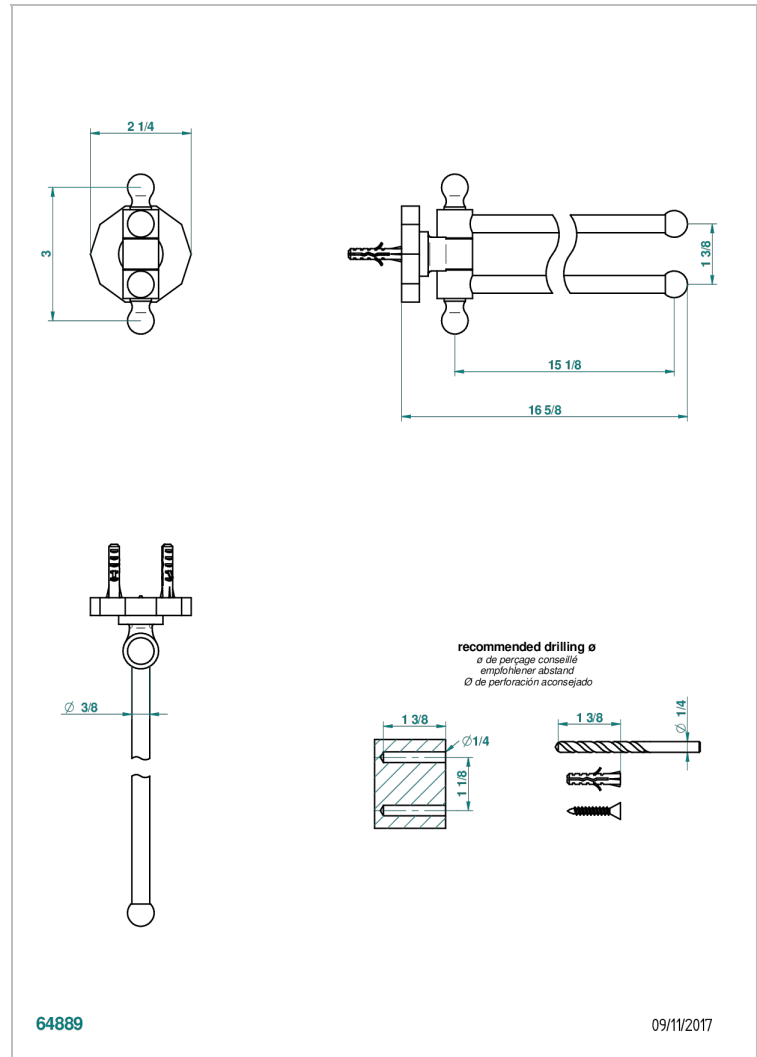

LES ONDES A MANETTES

G8B-522

Porte-serviettes 2 barres mobiles Ø16 mm long. 400 mm

THG[®]
PARIS

CARACTÉRISTIQUES

- Les Ondes à manettes
- Porte-serviettes 2 barres mobiles Ø16 mm long. 400 mm

FINITIONS DISPONIBLES