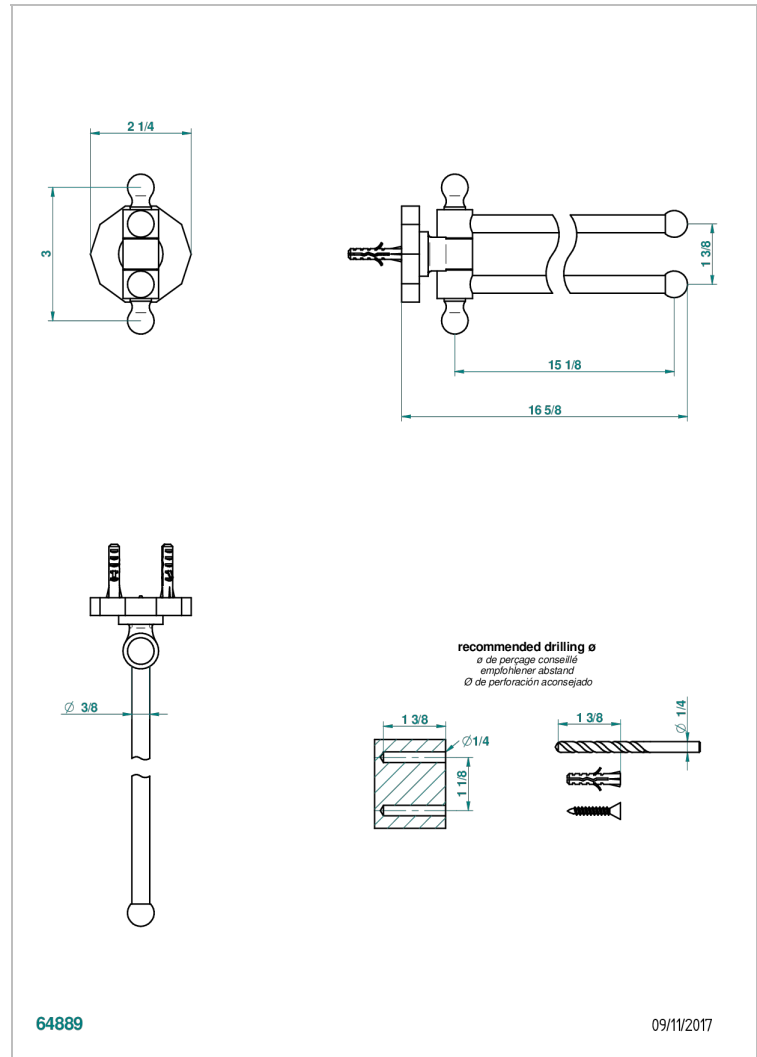

LES ONDES WITH LEVER

G8B-522

Toallero doble con barra movil lg 400 mm

THG[®]
PARIS

CARACTERÍSTICAS

- Les Ondes with lever
- Toallero doble con barra movil lg 400 mm

ACABADOS DISPONIBLES

Bronce claro - D01
Cerámica negra mate - D30
Cobre viejo mate - H07
Cromo - A02
Cromo / dorado - G02
Cromo mate - C02