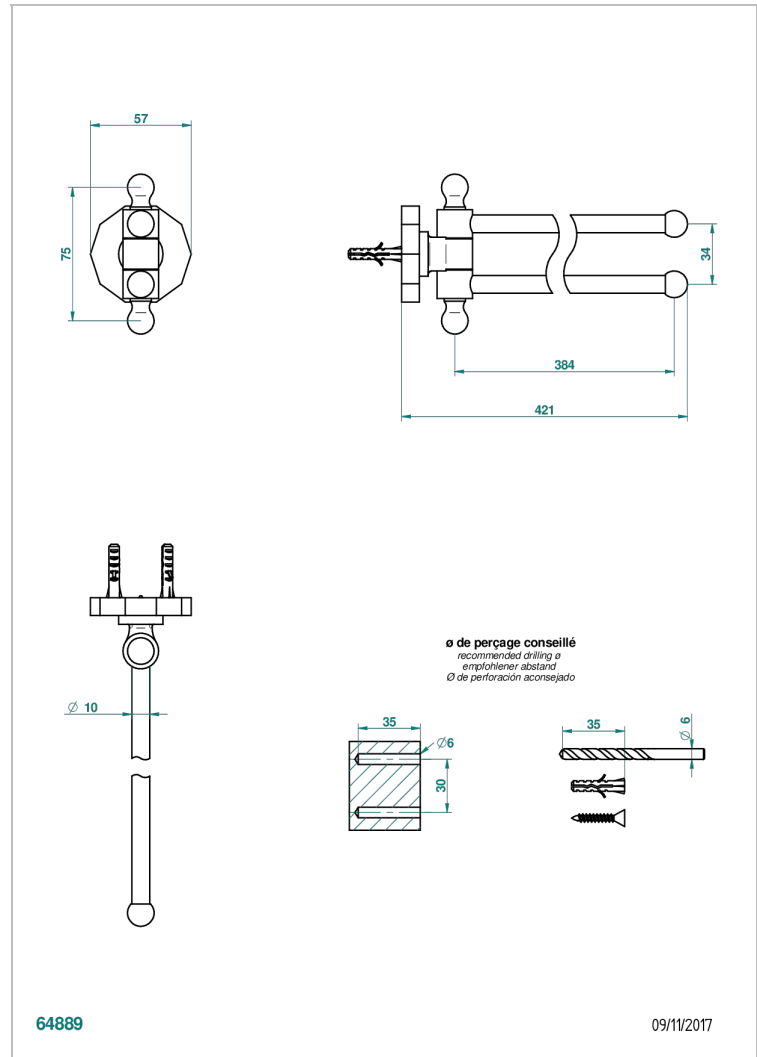

LES ONDES

G8A-522

Porte-serviettes 2 barres mobiles Ø16 mm long. 400 mm

THG[®]
PARIS

CARACTÉRISTIQUES

- Les Ondes
- Porte-serviettes 2 barres mobiles Ø16 mm long. 400 mm

FINITIONS DISPONIBLES

Bronze clair - D01
Chromé - A02
Chromé / doré - G02
Chromé mat - C02
Doré brillant - F01
Doré mat - F07