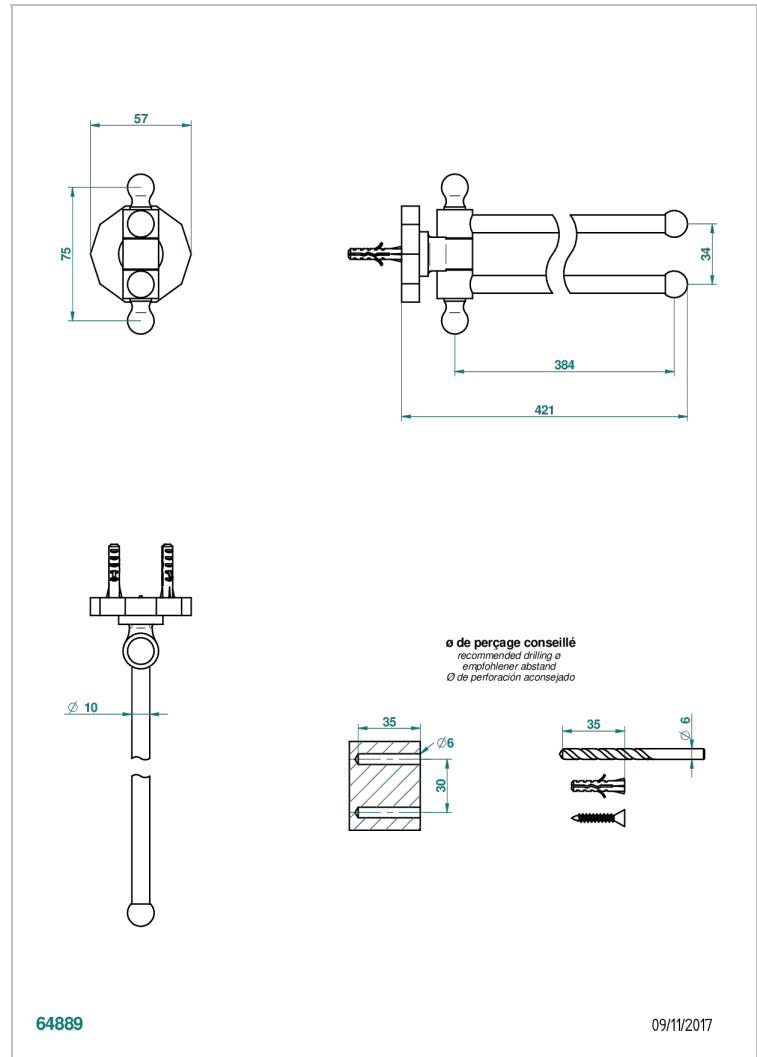

# LES ONDES

G8A-522

Towel bar 15 3/4" long, double swivel

THG<sup>®</sup>  
PARIS

## CHARACTERISTIC

- Les Ondes
- Towel bar 15 3/4" long, double swivel