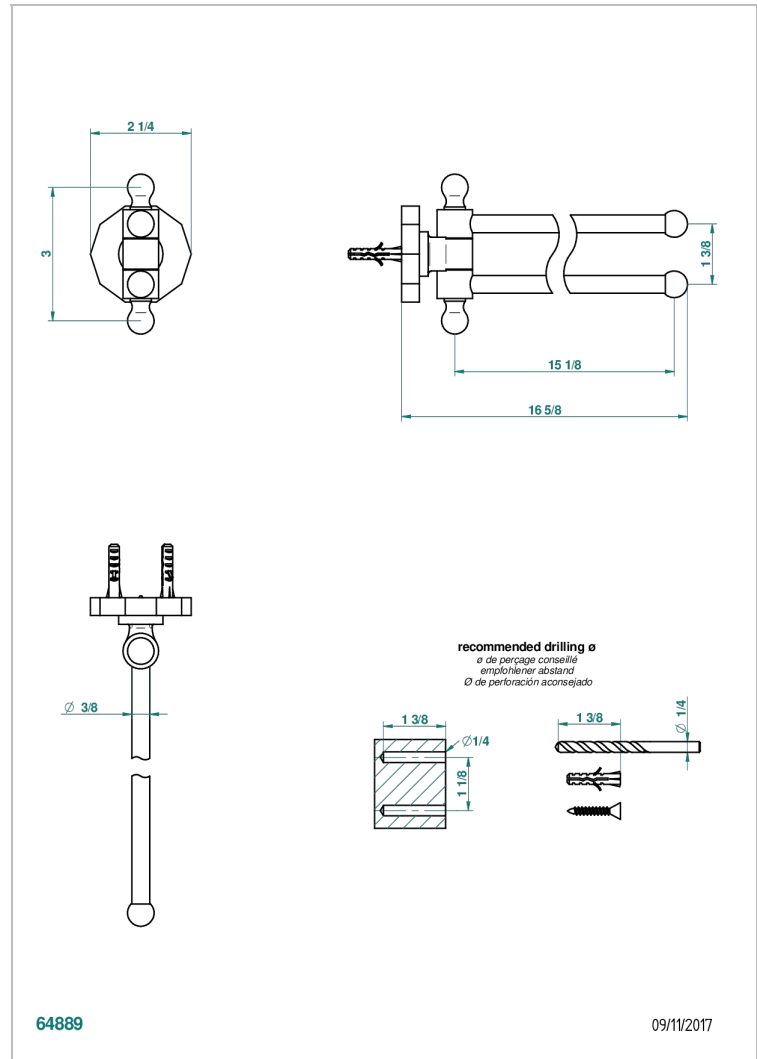

# LES ONDES

G8A-522

Porte-serviettes 2 barres mobiles Ø16 mm long. 400 mm

THG<sup>®</sup>  
PARIS

## CARACTÉRISTIQUES

- Les Ondes
- Porte-serviettes 2 barres mobiles Ø16 mm long. 400 mm