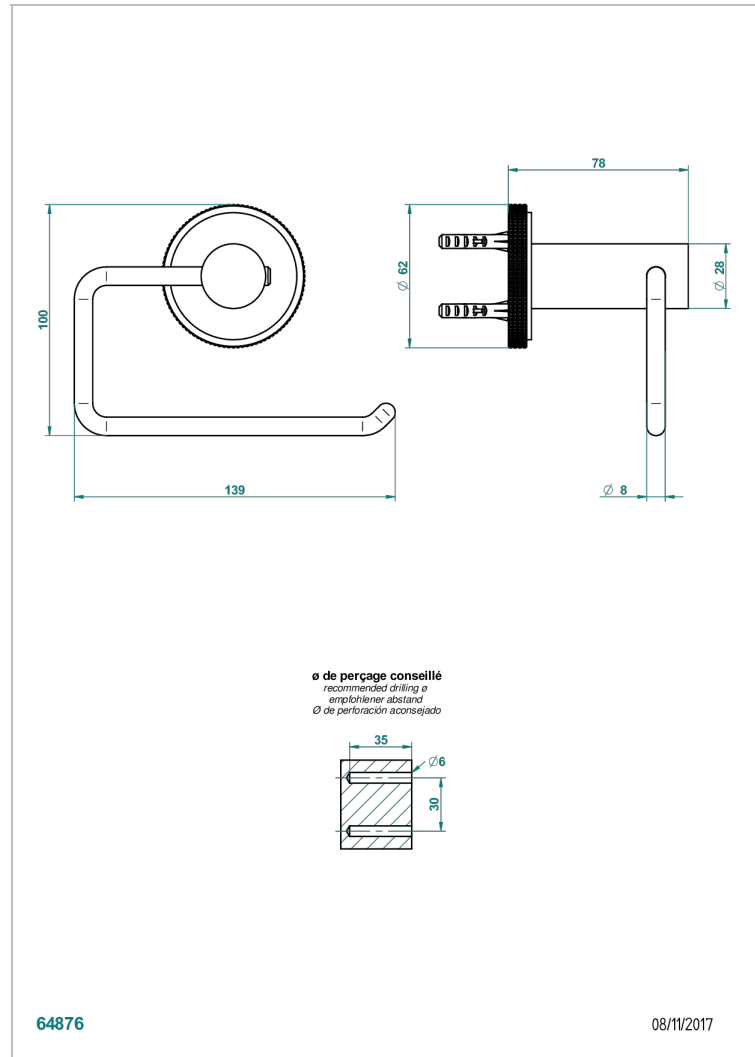

# SYSTEM METAL DIAMANT A MANETTES

G9D-538A

Porte-papier sans couvercle

THG<sup>®</sup>  
PARIS

## CARACTÉRISTIQUES

- System Métal Diamant à manettes
- Porte-papier sans couvercle