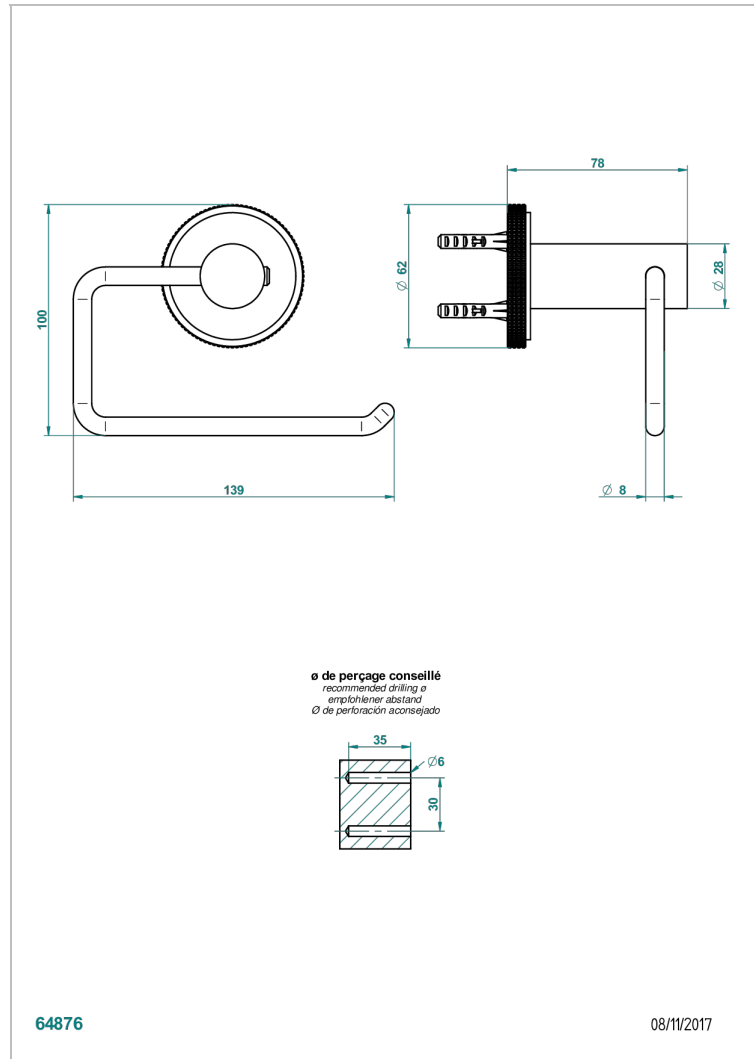

# SYSTEM DIAMOND METAL WITH LEVER

G9D-538A

Portarrollo sin tapa

THG<sup>®</sup>  
PARIS

## CARACTERÍSTICAS

- System Diamond Metal with lever
- Portarrollo sin tapa