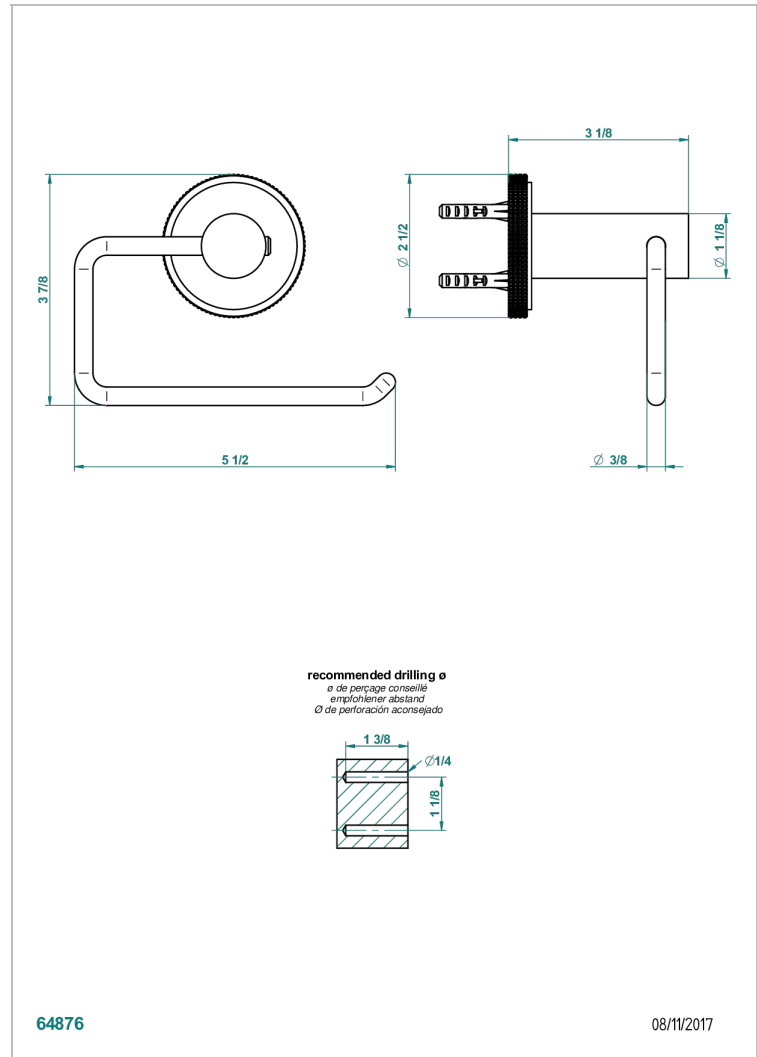

SYSTEM METAL DIAMANT A MANETTES

G9D-538A

Porte-papier sans couvercle

THG[®]
PARIS

CARACTÉRISTIQUES

- System Métal Diamant à manettes
- Porte-papier sans couvercle

FINITIONS DISPONIBLES

Bronze clair - D01
Chromé - A02
Chromé insert doré - GA1
Chromé mat - C02
Doré brillant - F01
Doré mat - F07

Nickel brillant - B01
Nickel mat - C01
Noir mat céramique - D30
Or pâle - F30
Or pâle mat - F31
Pvd blush - H62

Pvd blush mat - H60
Pvd couleur bronze brown - F33
Pvd couleur bronze brown - mat - F34
Pvd couleur doré - H52
Pvd couleur doré mat - H53
Pvd couleur laiton - H49