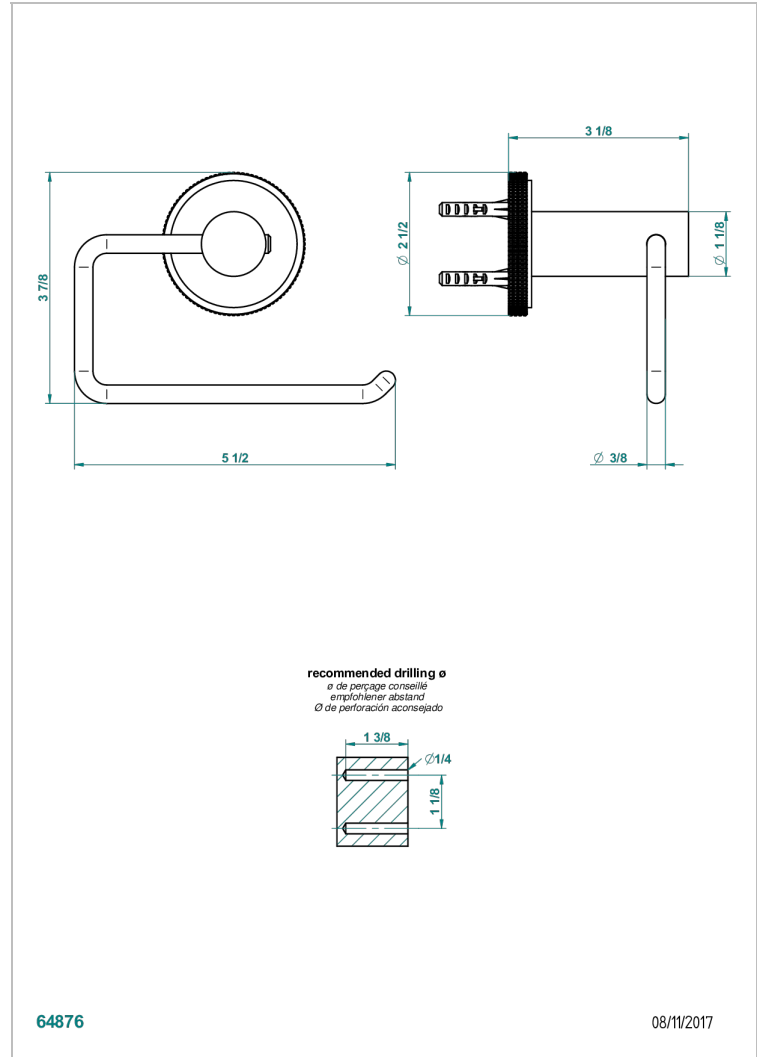

SYSTEM DIAMOND METAL WITH LEVER

G9D-538A

Portarrollo sin tapa

THG[®]
PARIS

CARACTERÍSTICAS

- System Diamond Metal with lever
- Portarrollo sin tapa

ACABADOS DISPONIBLES

Bronce claro - D01
Cerámica negra mate - D30
Cobre viejo mate - H07
Cromo - A02
Cromo mate - C02
Dorado - F01