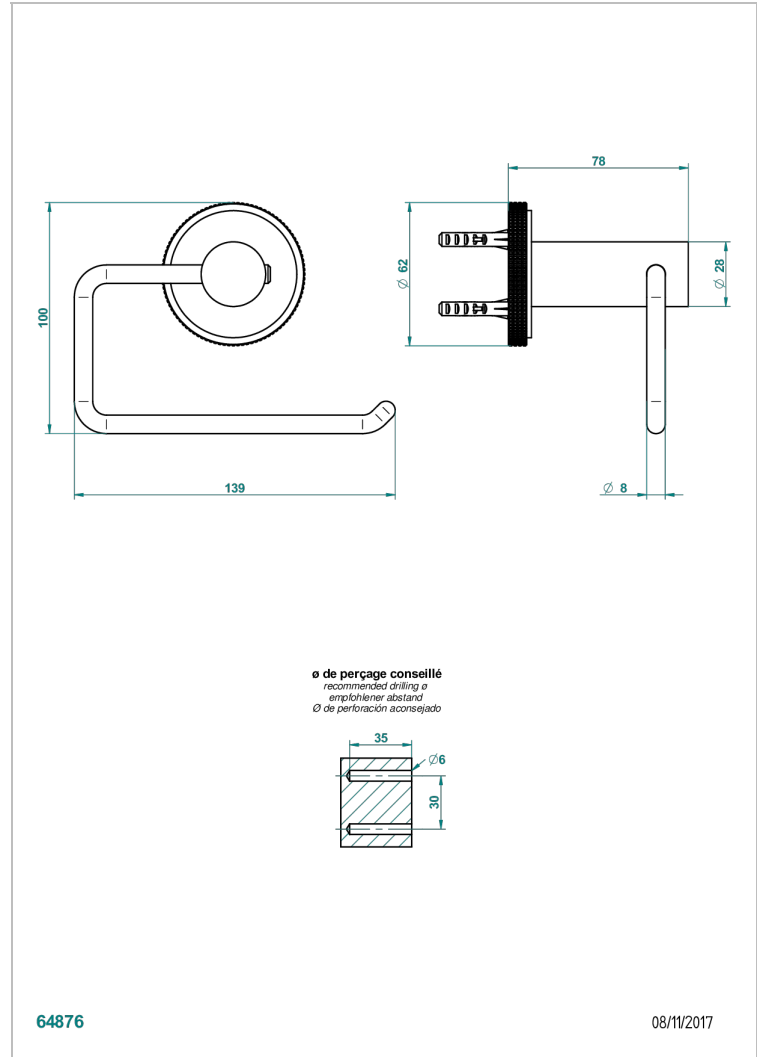

SYSTEM METAL DIAMANT A MANETTES

G9D-538A

Porte-papier sans couvercle

THG[®]
PARIS

CARACTÉRISTIQUES

- System Métal Diamant à manettes
- Porte-papier sans couvercle

FINITIONS DISPONIBLES

Bronze clair - D01
Chromé - A02
Chromé insert doré - GA1
Chromé mat - C02
Doré brillant - F01
Doré mat - F07

Nickel brillant - B01
Nickel mat - C01
Noir mat céramique - D30
Or pâle - F30
Or pâle mat - F31
Pvd blush - H62

Pvd blush mat - H60
Pvd couleur bronze brown - F33
Pvd couleur bronze brown - mat - F34
Pvd couleur doré - H52
Pvd couleur doré mat - H53
Pvd couleur laiton - H49