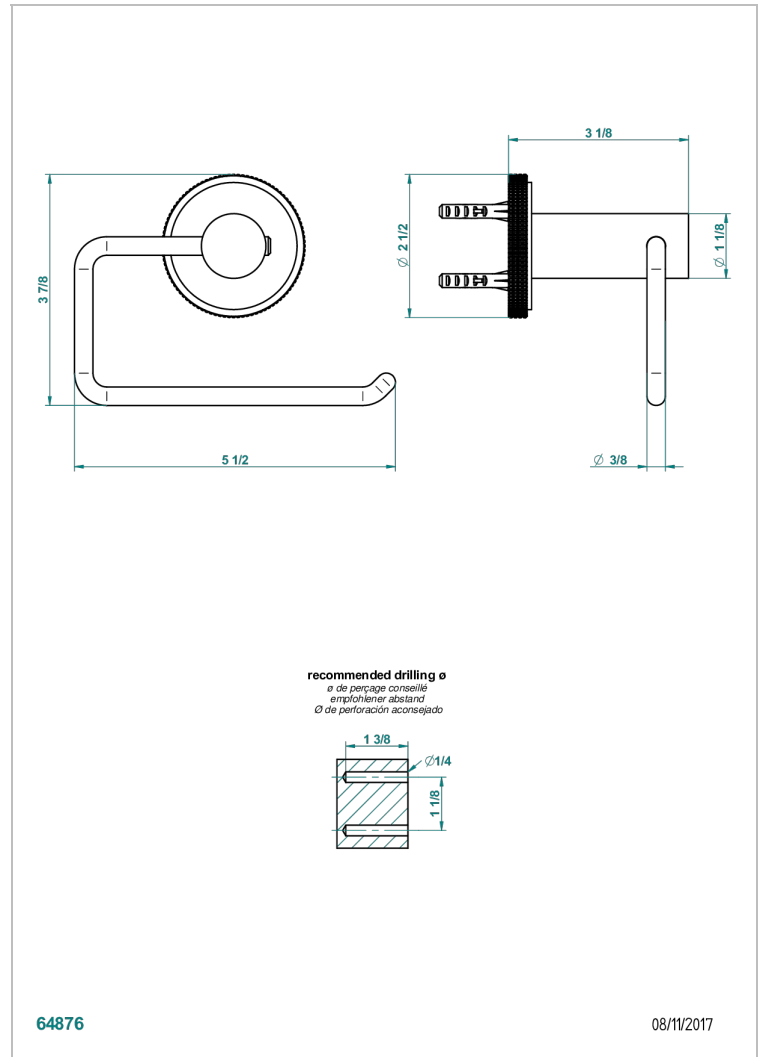

SYSTEM METAL DIAMANT A MANETTES

G9D-538A

Porte-papier sans couvercle

THG[®]
PARIS

CARACTÉRISTIQUES

- System Métal Diamant à manettes
- Porte-papier sans couvercle

FINITIONS DISPONIBLES

Bronze clair - D01
Chromé - A02
Chromé insert doré - GA1
Chromé mat - C02
Doré brillant - F01
Doré mat - F07

Nickel brillant - B01
Nickel mat - C01
Noir mat céramique - D30
Or pâle - F30
Or pâle mat - F31
Pvd blush - H62

Pvd blush mat - H60
Pvd couleur bronze brown - F33
Pvd couleur bronze brown - mat - F34
Pvd couleur doré - H52
Pvd couleur doré mat - H53
Pvd couleur laiton - H49

Pvd couleur laiton mat - H50
Pvd couleur nickel - H55
Pvd couleur nickel mat - H56
Pvd graphite - H64
Pvd graphite mat - H65
Pvd umber - H66

Pvd umber mat - H67
Vieux cuivre rouge mat - H07
Vieux nickel - H28