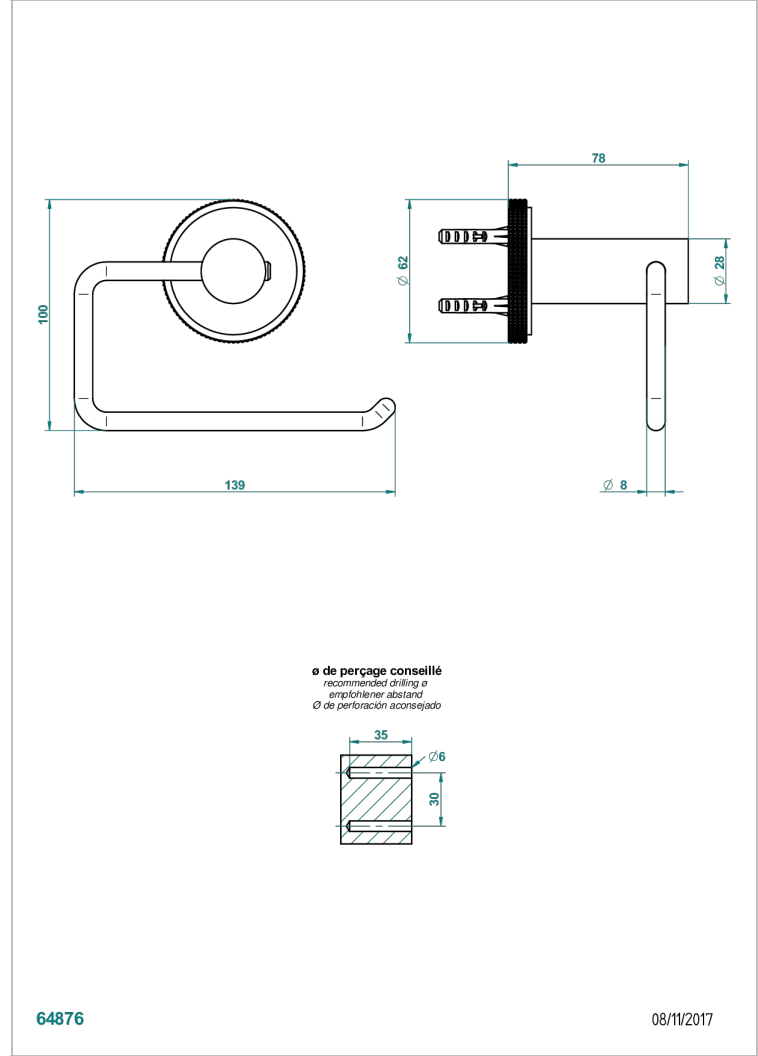

# SYSTEM DIAMOND METAL

G9C-538A

Portarrollo sin tapa

THG<sup>®</sup>  
PARIS

64876

08/11/2017

## CARACTERÍSTICAS

- System Diamond Metal
- Portarrollo sin tapa