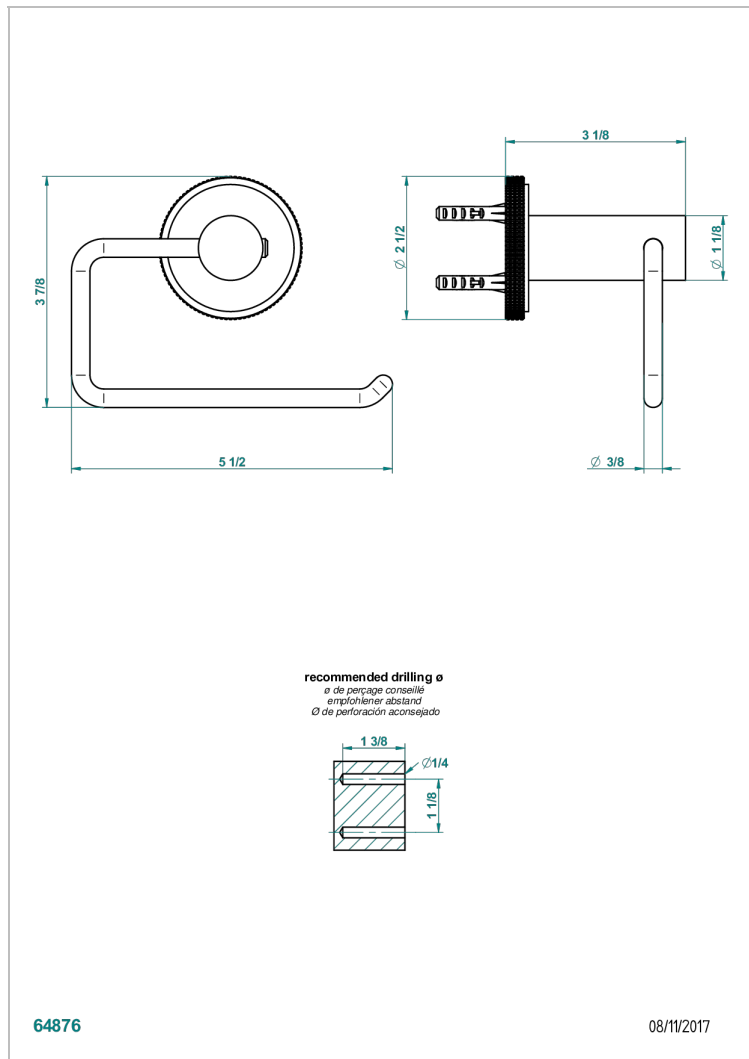

SYSTEM DIAMOND METAL

G9C-538A

Portarrollo sin tapa

THG[®]
PARIS

CARACTERÍSTICAS

- System Diamond Metal
- Portarrollo sin tapa

ACABADOS DISPONIBLES

Bronce claro - D01
Cerámica negra mate - D30
Cobre viejo mate - H07
Cromo - A02
Cromo mate - C02
Dorado - F01