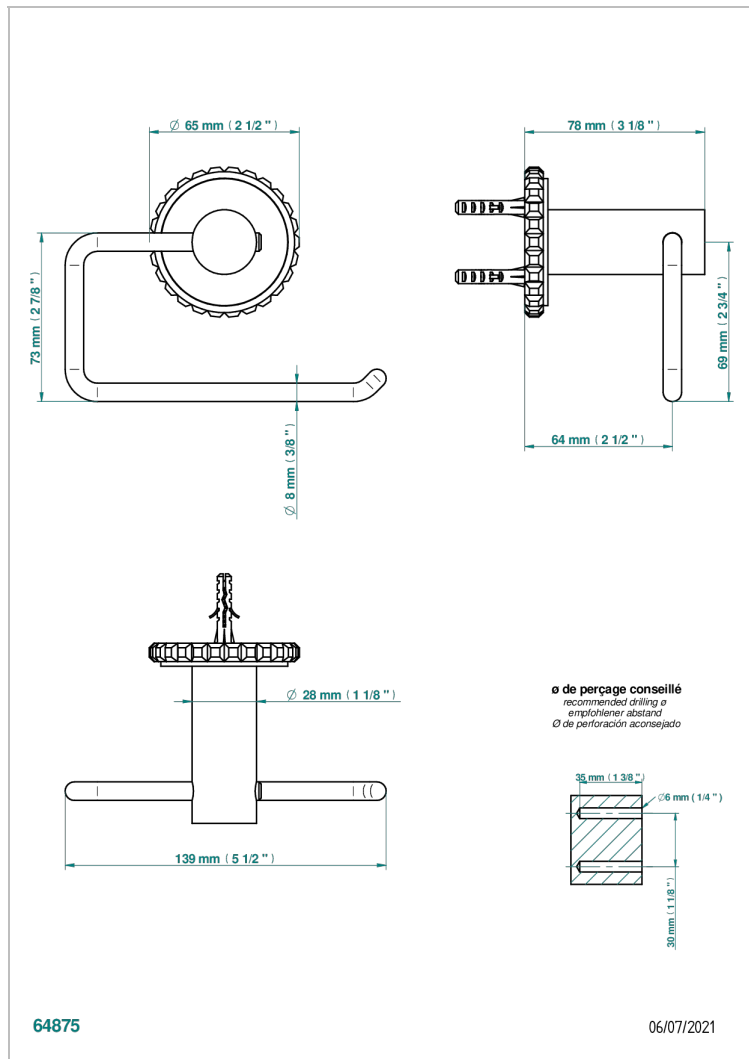

SYSTEM CRYSTAL WITH LEVER

G9K-538A

Portarrollo sin tapa

THG[®]
PARIS

CARACTERÍSTICAS

- System Crystal with lever
- Portarrollo sin tapa

ACABADOS DISPONIBLES

Bronce claro - D01
Cerámica negra mate - D30
Cobre viejo mate - H07
Cromo - A02
Cromo mate - C02
Dorado - F01