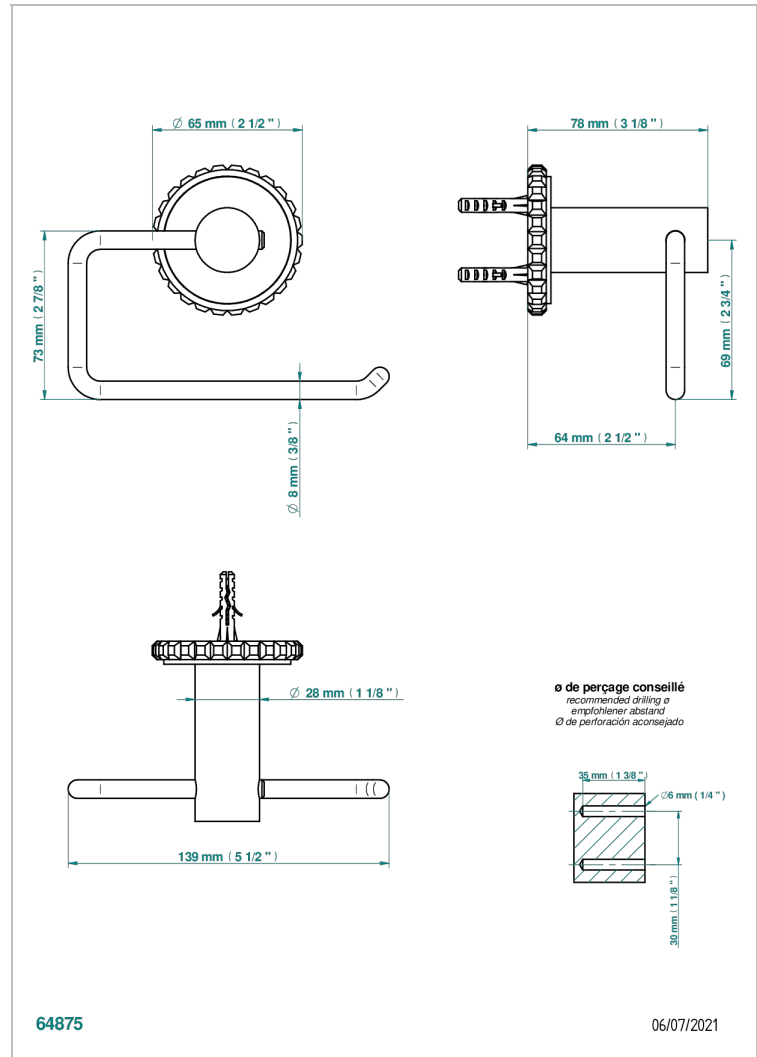

SYSTEM HOWLITE A MANETTES

G9H-538A

Porte-papier sans couvercle

THG[®]
PARIS

CARACTÉRISTIQUES

- System Howlite à manettes
- Porte-papier sans couvercle

FINITIONS DISPONIBLES

Bronze clair - D01
Chromé - A02
Chromé mat - C02
Doré brillant - F01
Doré mat - F07
Nickel brillant - B01

Nickel mat - C01
Noir mat céramique - D30
Or pâle - F30
Or pâle mat - F31
Pvd blush - H62
Pvd blush mat - H60

Pvd couleur bronze brown - F33
Pvd couleur bronze brown - mat - F34
Pvd couleur doré - H52
Pvd couleur doré mat - H53
Pvd couleur laiton - H49
Pvd couleur laiton mat - H50

Pvd couleur nickel - H55
Pvd couleur nickel mat - H56
Pvd graphite - H64
Pvd graphite mat - H65
Pvd umber - H66
Pvd umber mat - H67

Vieux cuivre rouge mat - H07
Vieux nickel - H28