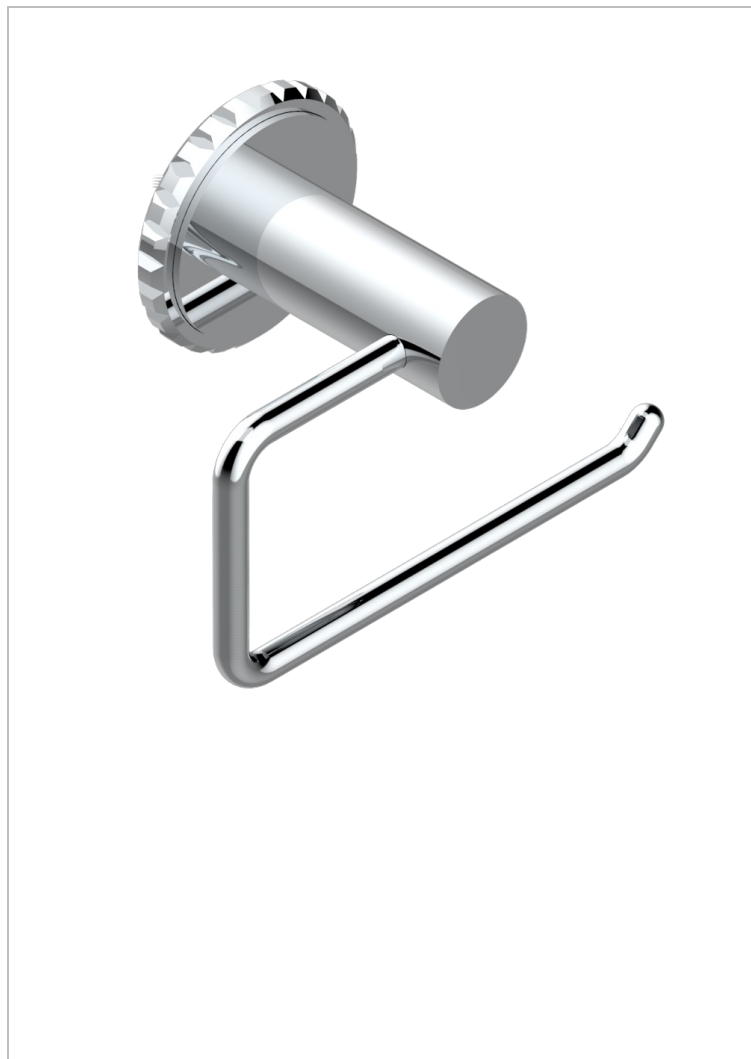

SYSTEM HOWLITE WITH LEVER

G9H-538A

Portarrollo sin tapa

THG[®]
PARIS

CARACTERÍSTICAS

- System Howlite with lever
- Portarrollo sin tapa

ACABADOS DISPONIBLES

Bronce claro - D01
Cerámica negra mate - D30
Cobre viejo mate - H07
Cromo - A02
Cromo mate - C02
Dorado - F01

Dorado mate - F07
Dorado pálido - F30
Dorado pálido mate (sin barniz) - F31
Níquel - B01
Níquel mate - C01
Níquel viejo - H28

Pvd blush - H62
Pvd blush mate - H60
Pvd color latón - H49
Pvd color latón mate - H50
Pvd color níquel - H55
Pvd color níquel mate - H56