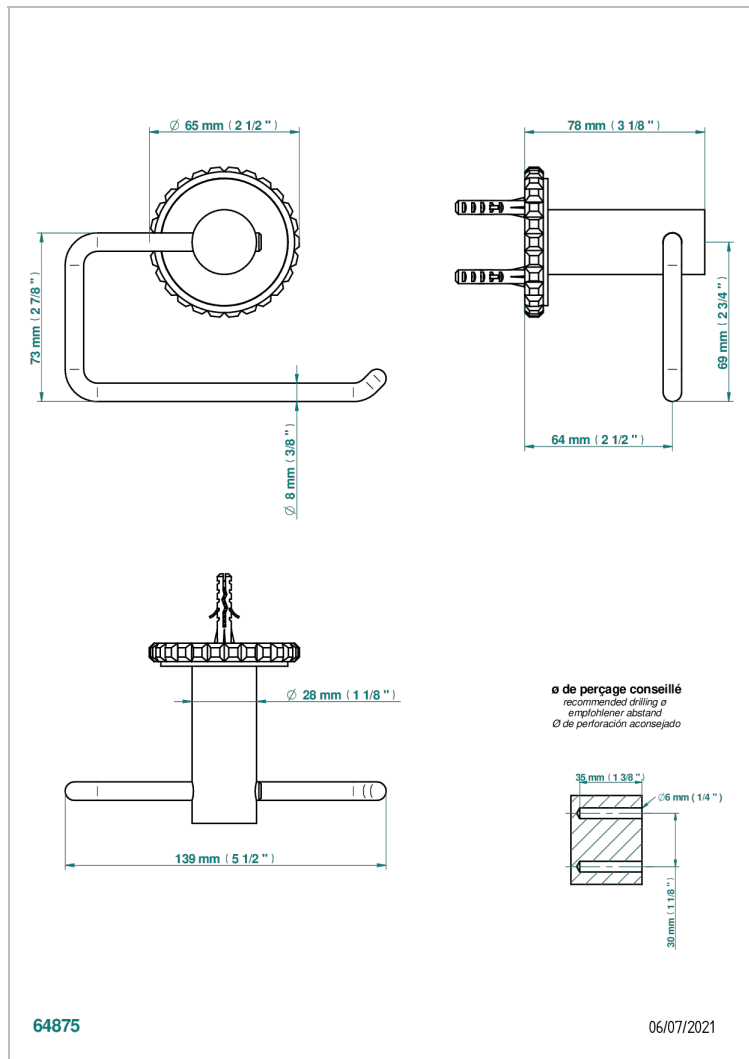

SYSTEM HOWLITE WITH LEVER

G9H-538A

Portarrollo sin tapa

THG[®]
PARIS

CARACTERÍSTICAS

- System Howlite with lever
- Portarrollo sin tapa

ACABADOS DISPONIBLES

Bronce claro - D01
Cerámica negra mate - D30
Cobre viejo mate - H07
Cromo - A02
Cromo mate - C02
Dorado - F01