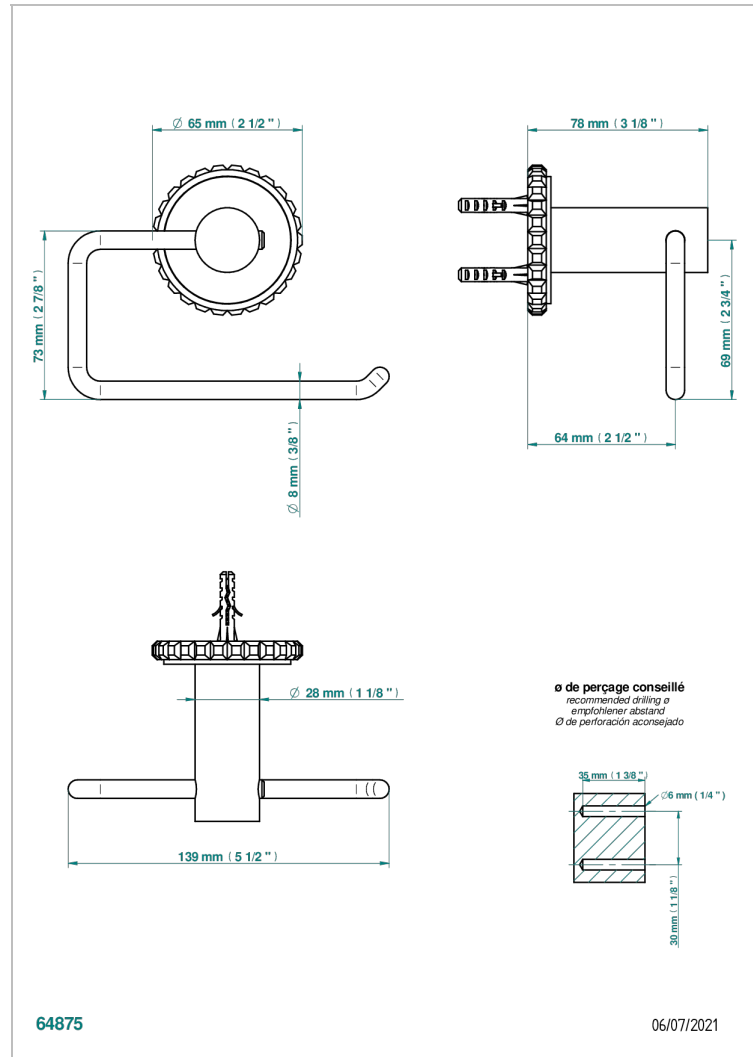

# SYSTEM HOWLITE A MANETTES

G9H-538A

Porte-papier sans couvercle

THG<sup>®</sup>  
PARIS

## CARACTÉRISTIQUES

- System Howlite à manettes
- Porte-papier sans couvercle

Vieux cuivre rouge mat - H07  
Vieux nickel - H28