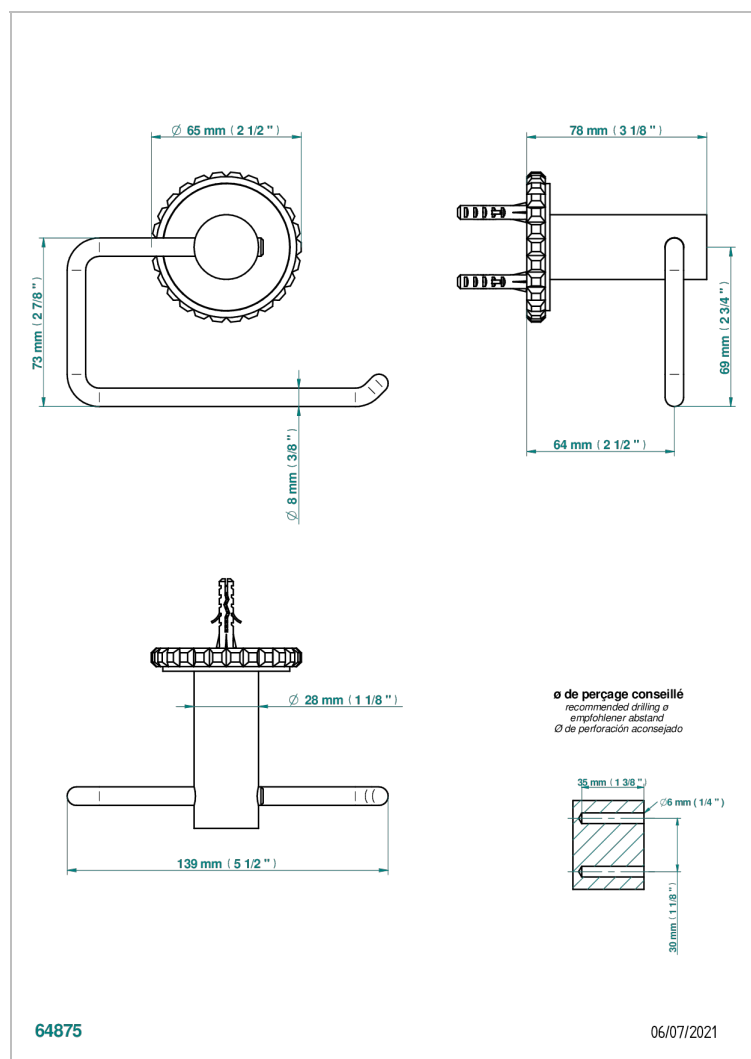

SYSTEM METAL QUADRILLE A MANETTES

G9F-538A

Porte-papier sans couvercle

CARACTÉRISTIQUES

- System Métal Quadrillé à manettes
- Porte-papier sans couvercle

FINITIONS DISPONIBLES

Bronze clair - D01
Chromé - A02
Chromé insert doré - GA1
Chromé mat - C02
Doré brillant - F01
Doré mat - F07

Nickel brillant - B01
Nickel mat - C01
Noir mat céramique - D30
Or pâle - F30
Or pâle mat - F31
Pvd blush - H62

Pvd blush mat - H60
Pvd couleur bronze brown - F33
Pvd couleur bronze brown - mat - F34
Pvd couleur doré - H52
Pvd couleur doré mat - H53
Pvd couleur laiton - H49

Pvd couleur laiton mat - H50
Pvd couleur nickel - H55
Pvd couleur nickel mat - H56
Pvd graphite - H64
Pvd graphite mat - H65
Pvd umber - H66

Pvd umber mat - H67
Vieux cuivre rouge mat - H07
Vieux nickel - H28