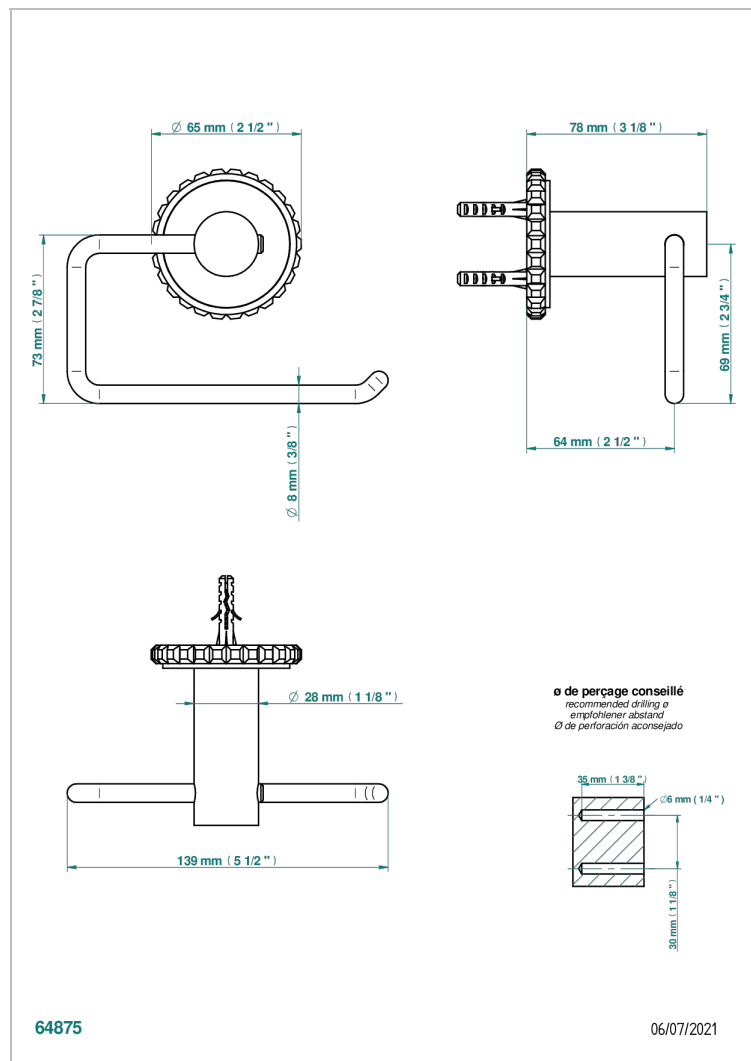

SYSTEM SQUARED METAL WITH LEVER

G9F-538A

Portarrollo sin tapa

CARACTERÍSTICAS

- System Squared Metal with lever
- Portarrollo sin tapa

ACABADOS DISPONIBLES

Bronce claro - D01
Cerámica negra mate - D30
Cobre viejo mate - H07
Cromo - A02
Cromo mate - C02
Dorado - F01

Dorado mate - F07
Dorado pálido - F30
Dorado pálido mate (sin barniz) - F31
Níquel - B01
Níquel mate - C01
Níquel viejo - H28

Polished chrome with gold inlay - GA1
Pvd blush - H62
Pvd blush mate - H60
Pvd color latón - H49
Pvd color latón mate - H50
Pvd color níquel - H55