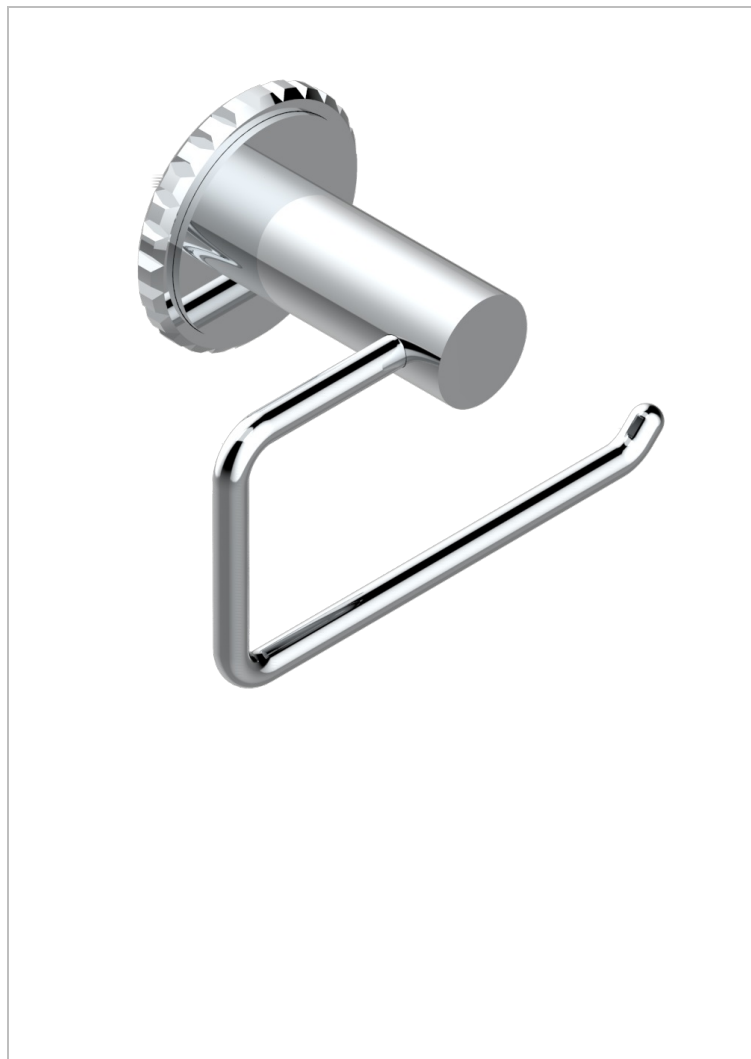

SYSTEM SQUARED METAL WITH LEVER

G9F-538A

Portarrollo sin tapa

THG[®]
PARIS

CARACTERÍSTICAS

- System Squared Metal with lever
- Portarrollo sin tapa

ACABADOS DISPONIBLES

Bronce claro - D01
Cerámica negra mate - D30
Cobre viejo mate - H07
Cromo - A02
Cromo mate - C02
Dorado - F01

Dorado mate - F07
Dorado pálido - F30
Dorado pálido mate (sin barniz) - F31
Níquel - B01
Níquel mate - C01
Níquel viejo - H28

Polished chrome with gold inlay - GA1
Pvd blush - H62
Pvd blush mate - H60
Pvd color latón - H49
Pvd color latón mate - H50
Pvd color níquel - H55