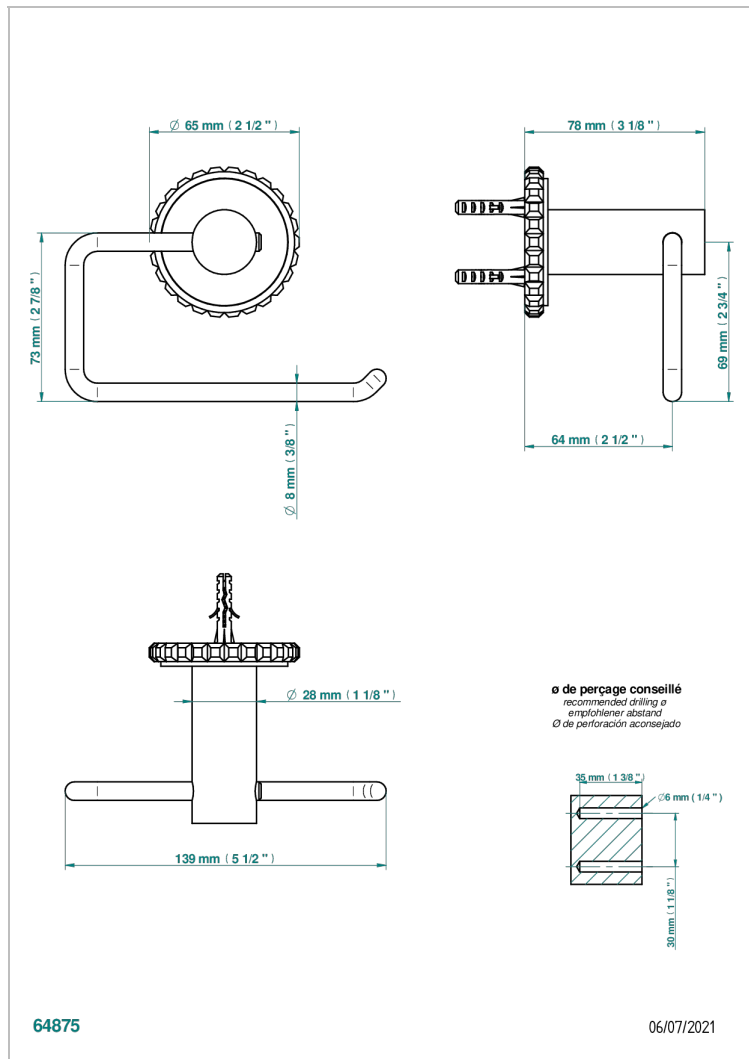

SYSTEM SQUARED METAL WITH LEVER

G9F-538A

Portarrollo sin tapa

THG[®]
PARIS

CARACTERÍSTICAS

- System Squared Metal with lever
- Portarrollo sin tapa

ACABADOS DISPONIBLES

Bronce claro - D01
Cerámica negra mate - D30
Cobre viejo mate - H07
Cromo - A02
Cromo mate - C02
Dorado - F01

Dorado mate - F07
Dorado pálido - F30
Dorado pálido mate (sin barniz) - F31
Níquel - B01
Níquel mate - C01
Níquel viejo - H28

Polished chrome with gold inlay - GA1
Pvd blush - H62
Pvd blush mate - H60
Pvd color latón - H49
Pvd color latón mate - H50
Pvd color níquel - H55