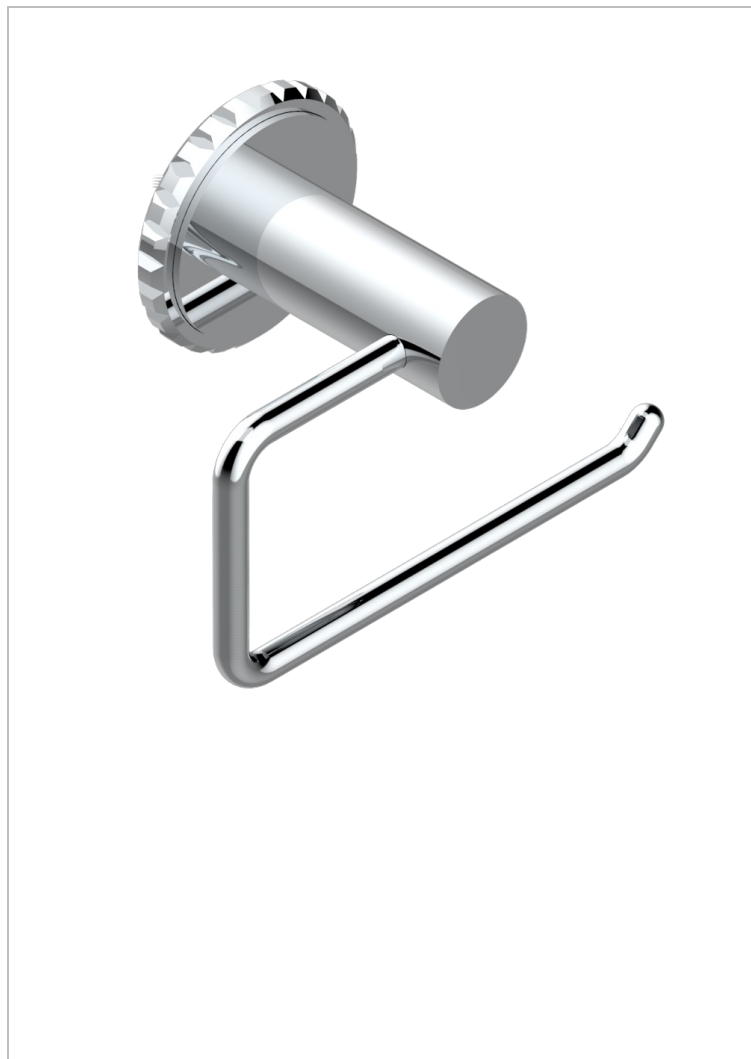

SYSTEM SQUARED METAL

G9E-538A

Portarrollo sin tapa

THG[®]
PARIS

CARACTERÍSTICAS

- System Squared Metal
- Portarrollo sin tapa

ACABADOS DISPONIBLES

Bronce claro - D01
Cerámica negra mate - D30
Cobre viejo mate - H07
Cromo - A02
Cromo mate - C02
Dorado - F01

Dorado mate - F07
Dorado pálido - F30
Dorado pálido mate (sin barniz) - F31
Níquel - B01
Níquel mate - C01
Níquel viejo - H28

Polished chrome with gold inlay - GA1
Pvd blush - H62
Pvd blush mate - H60
Pvd color latón - H49
Pvd color latón mate - H50
Pvd color níquel - H55