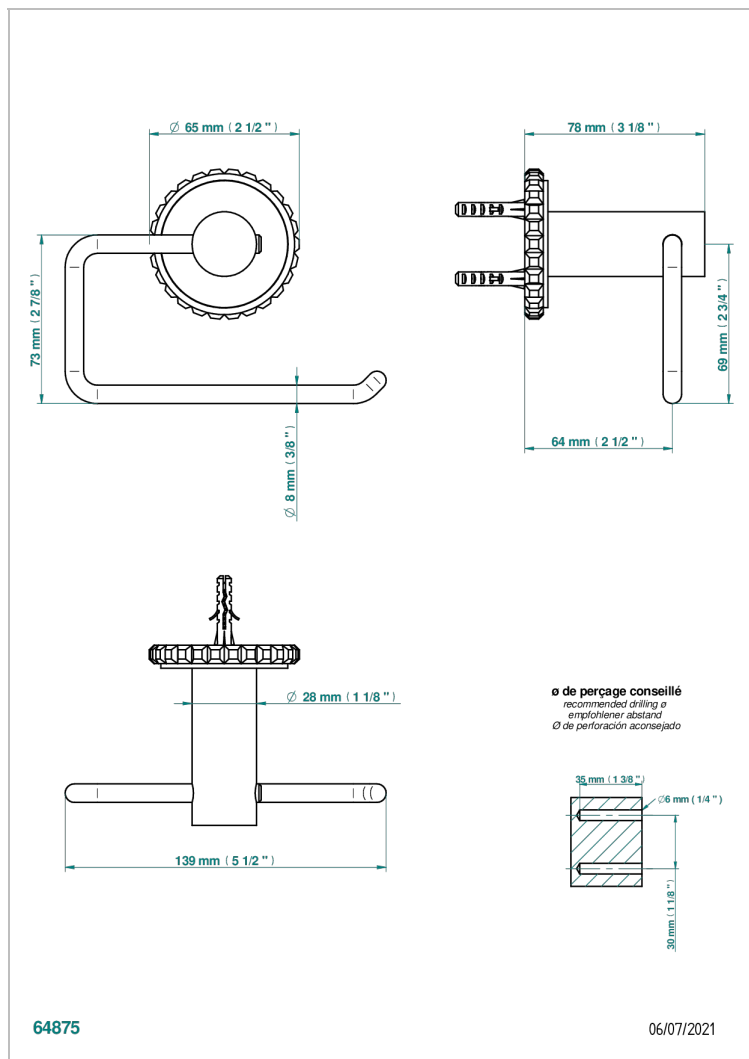

SYSTEM SQUARED METAL

G9E-538A

Portarrollo sin tapa

THG[®]
PARIS

CARACTERÍSTICAS

- System Squared Metal
- Portarrollo sin tapa

ACABADOS DISPONIBLES

Bronce claro - D01
Cerámica negra mate - D30
Cobre viejo mate - H07
Cromo - A02
Cromo mate - C02
Dorado - F01

Dorado mate - F07
Dorado pálido - F30
Dorado pálido mate (sin barniz) - F31
Níquel - B01
Níquel mate - C01
Níquel viejo - H28

Polished chrome with gold inlay - GA1
Pvd blush - H62
Pvd blush mate - H60
Pvd color latón - H49
Pvd color latón mate - H50
Pvd color níquel - H55