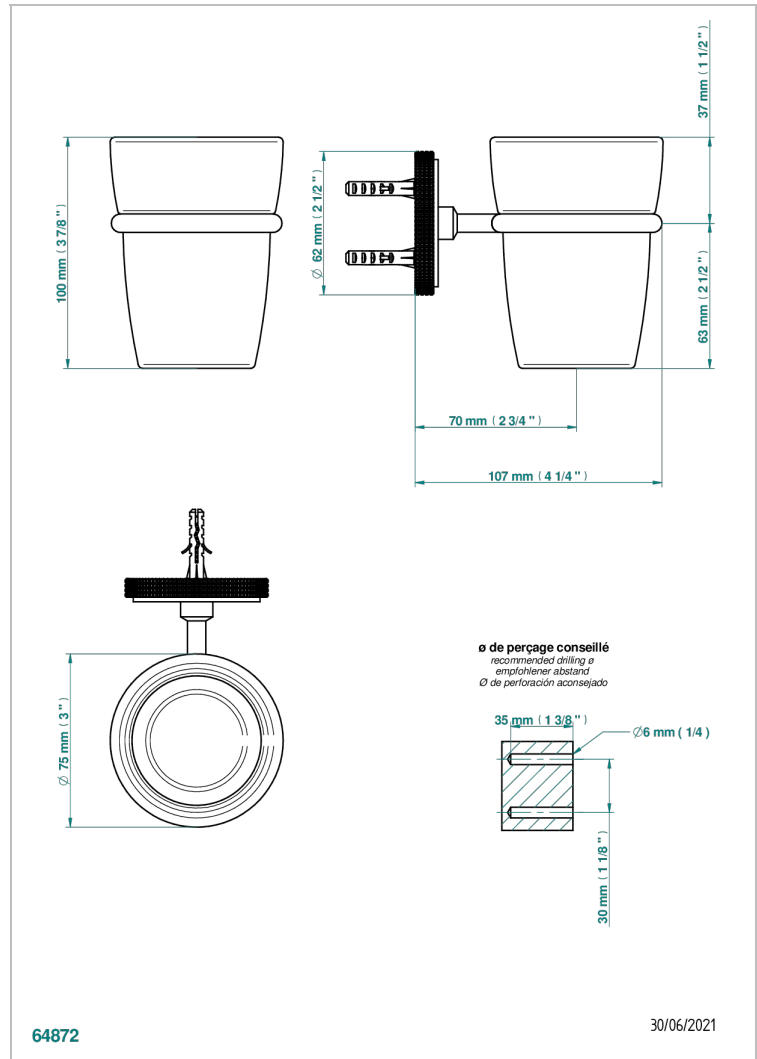

SYSTEM DIAMOND METAL WITH LEVER

G9D-536

Portavaso mural con vaso de cristal

THG[®]
PARIS

CARACTERÍSTICAS

- System Diamond Metal with lever
- Portavaso mural con vaso de cristal

ACABADOS DISPONIBLES

Bronce claro - D01
Cerámica negra mate - D30
Cobre viejo mate - H07
Cromo - A02
Cromo mate - C02
Dorado - F01