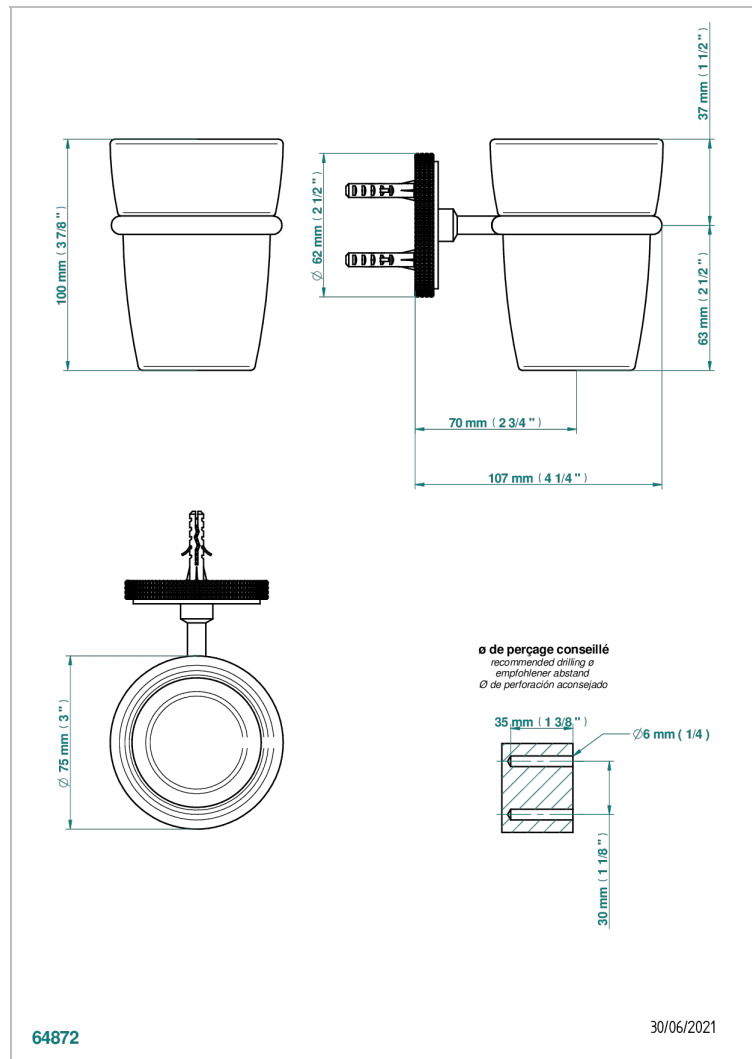

SYSTEM DIAMOND METAL WITH LEVER

G9D-536

Portavasos mural con vaso de cristal

THG[®]
PARIS

CARACTERÍSTICAS

- System Diamond Metal with lever
- Portavasos mural con vaso de cristal

ACABADOS DISPONIBLES

Bronce claro - D01
Cerámica negra mate - D30
Cobre viejo mate - H07
Cromo - A02
Cromo mate - C02
Dorado - F01