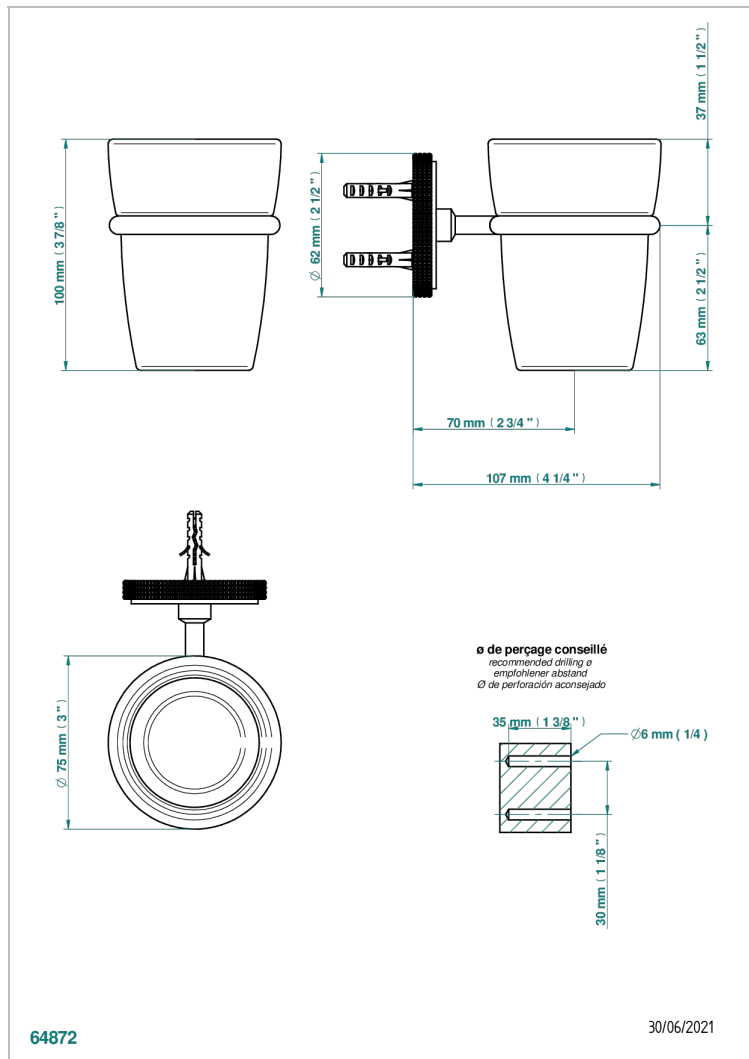

SYSTEM METAL DIAMANT С РУКОЯТКАМИ

G9D-536

Стакан настенный для зубных щёток

THG[®]
PARIS

ХАРАКТЕРИСТИКИ

- System métal diamant с рукоятками
- Стакан настенный для зубных щёток

ДОСТУПНЫЕ ВАРИАНТЫ ПОКРЫТИЙ

Black ceram - D30
Blush PVD - H62
Graphite PVD - H64
Matt Umber PVD - H67
Matt blush PVD - H60
Matt graphite PVD - H65