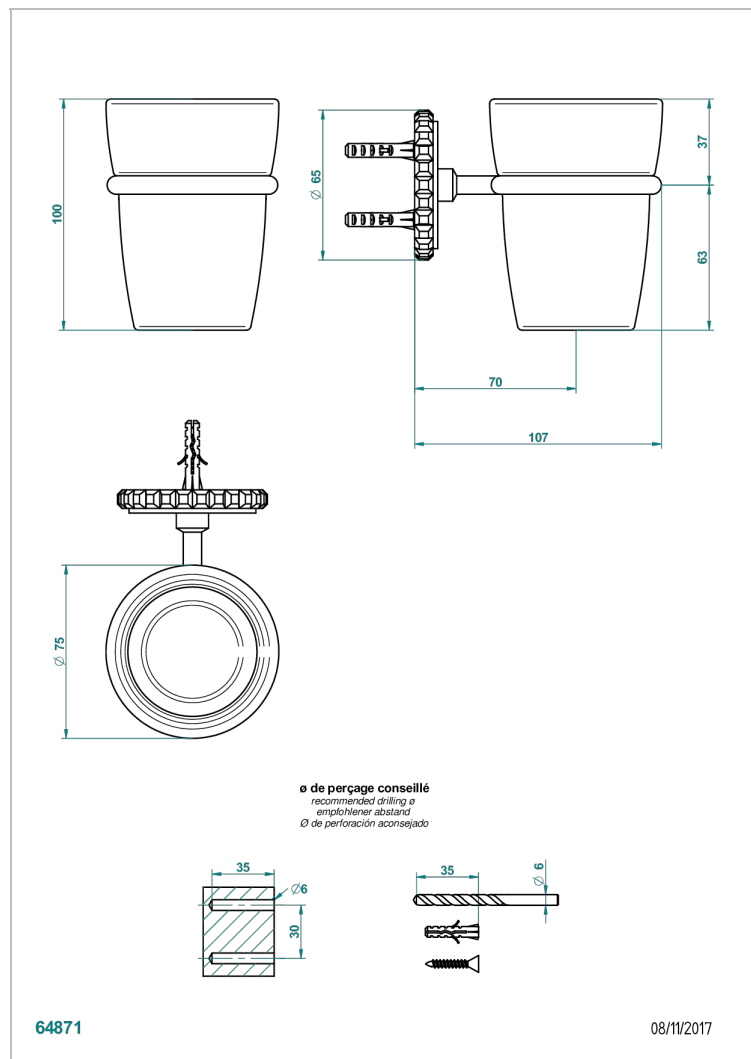

SYSTEM CRISTAL A MANETTES

G9K-536

Porte-verre mural avec verre

THG[®]
PARIS

CARACTÉRISTIQUES

- System Cristal à manettes
- Porte-verre mural avec verre

FINITIONS DISPONIBLES

Bronze clair - D01
Chromé - A02
Chromé mat - C02
Doré brillant - F01
Doré mat - F07
Nickel brillant - B01