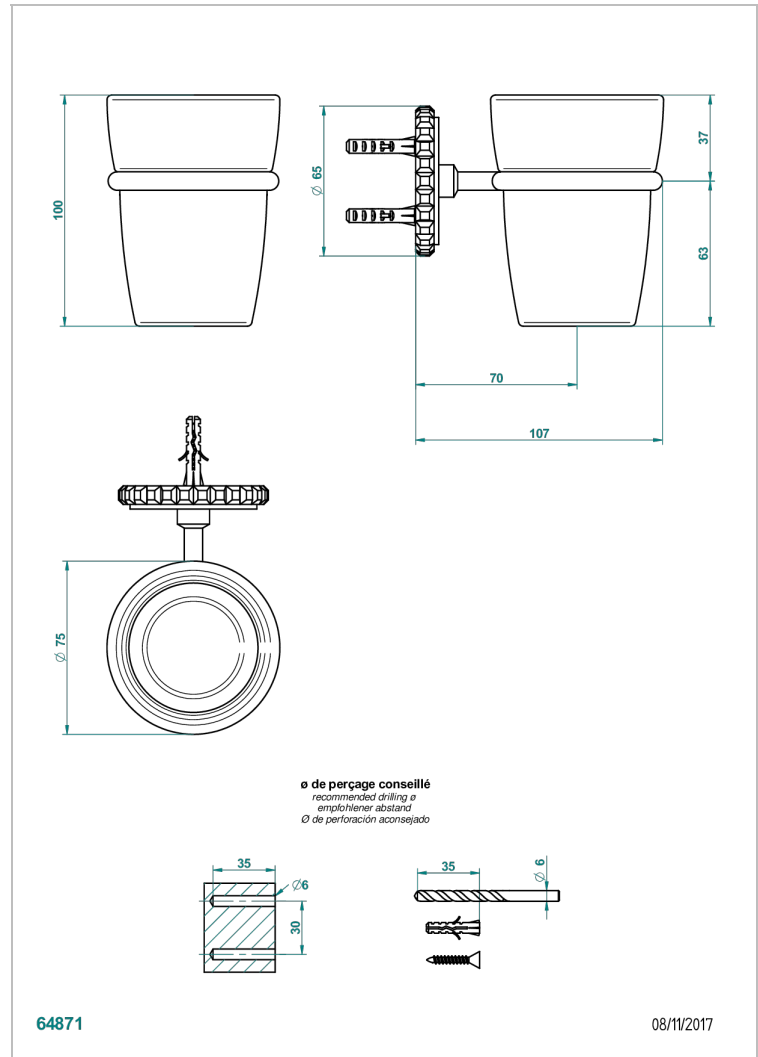

SYSTEM CRYSTAL WITH LEVER

G9K-536

Portavasos mural con vaso de cristal

THG[®]
PARIS

CARACTERÍSTICAS

- System Crystal with lever
- Portavasos mural con vaso de cristal

ACABADOS DISPONIBLES

Bronce claro - D01
Cerámica negra mate - D30
Cobre viejo mate - H07
Cromo - A02
Cromo mate - C02
Dorado - F01