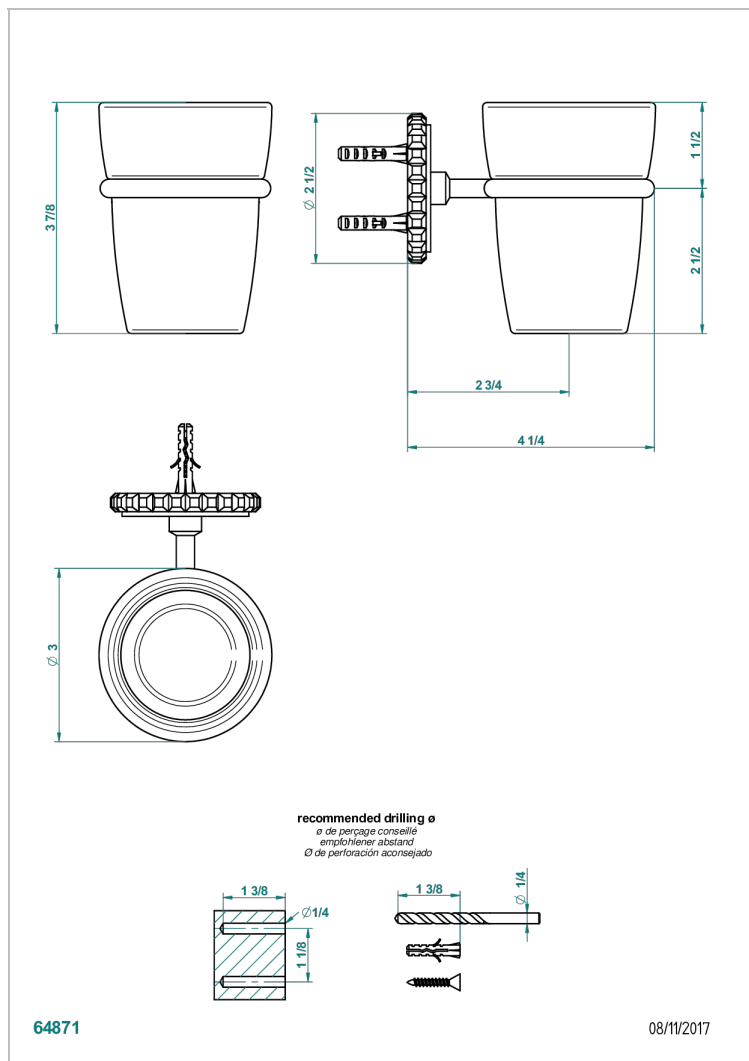

SYSTEM CRISTAL A MANETTES

G9K-536

Porte-verre mural avec verre

THG[®]
PARIS

CARACTÉRISTIQUES

- System Cristal à manettes
- Porte-verre mural avec verre

FINITIONS DISPONIBLES

Bronze clair - D01
 Chromé - A02
 Chromé mat - C02
 Doré brillant - F01
 Doré mat - F07
 Nickel brillant - B01