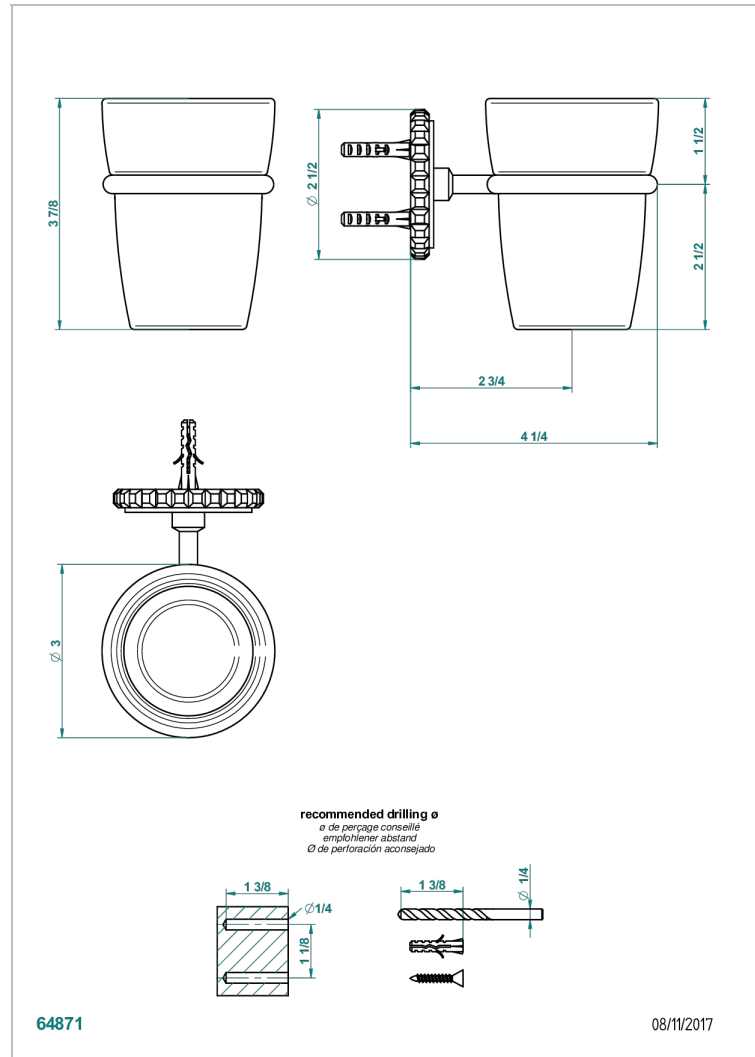

SYSTEM CRYSTAL WITH LEVER

G9K-536

Portavasos mural con vaso de cristal

THG[®]
PARIS

CARACTERÍSTICAS

- System Crystal with lever
- Portavasos mural con vaso de cristal

ACABADOS DISPONIBLES

Bronce claro - D01
Cerámica negra mate - D30
Cobre viejo mate - H07
Cromo - A02
Cromo mate - C02
Dorado - F01