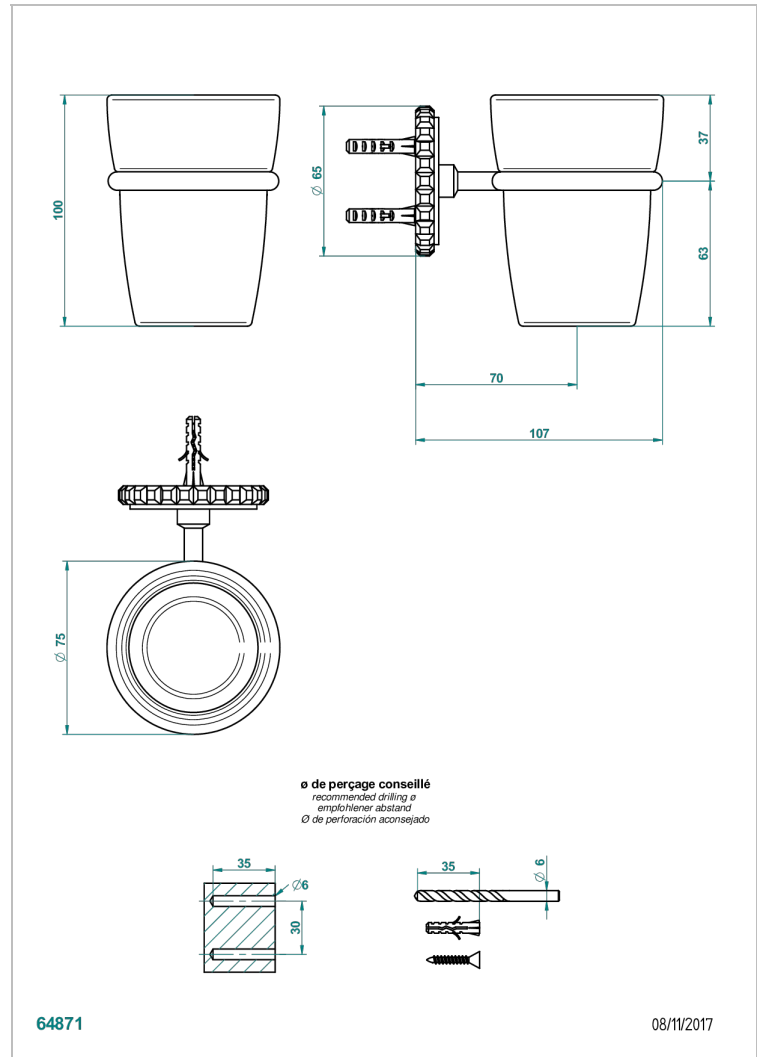

SYSTEM CRISTAL

G9J-536

Porte-verre mural avec verre

THG[®]
PARIS

CARACTÉRISTIQUES

- System Cristal
- Porte-verre mural avec verre

FINITIONS DISPONIBLES

Bronze clair - D01
Chromé - A02
Chromé mat - C02
Doré brillant - F01
Doré mat - F07
Nickel brillant - B01