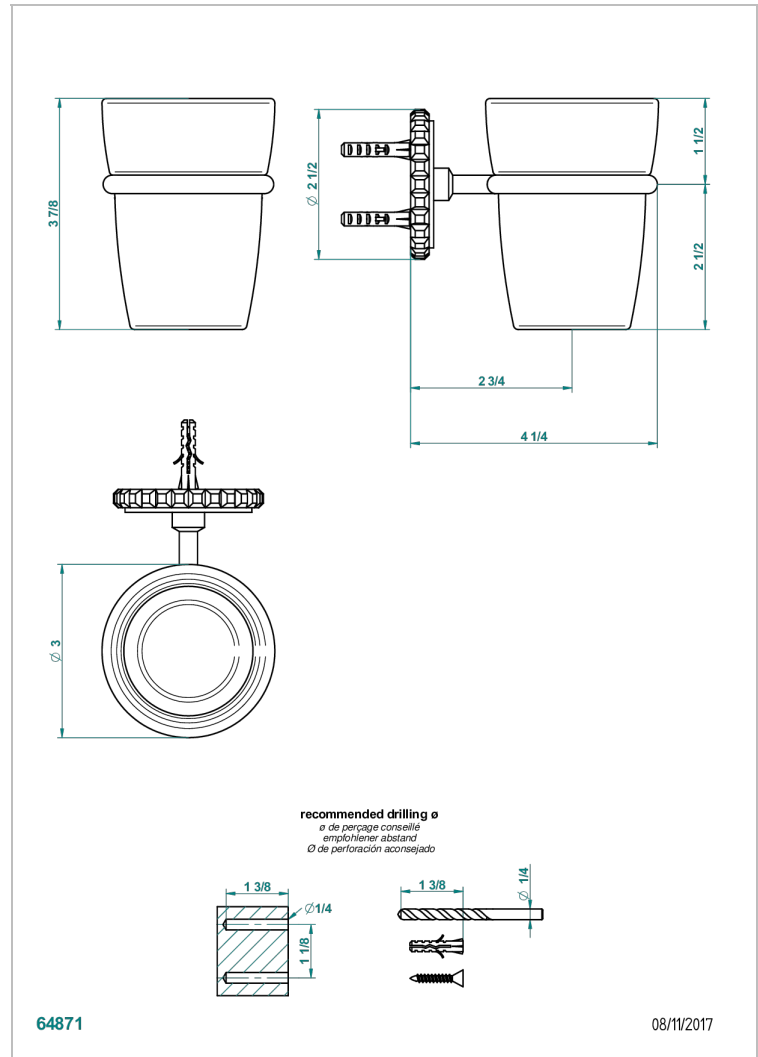

SYSTEM CRISTAL

G9J-536

Porte-verre mural avec verre

THG[®]
PARIS

CARACTÉRISTIQUES

- System Cristal
- Porte-verre mural avec verre

FINITIONS DISPONIBLES

Bronze clair - D01
Chromé - A02
Chromé mat - C02
Doré brillant - F01
Doré mat - F07
Nickel brillant - B01