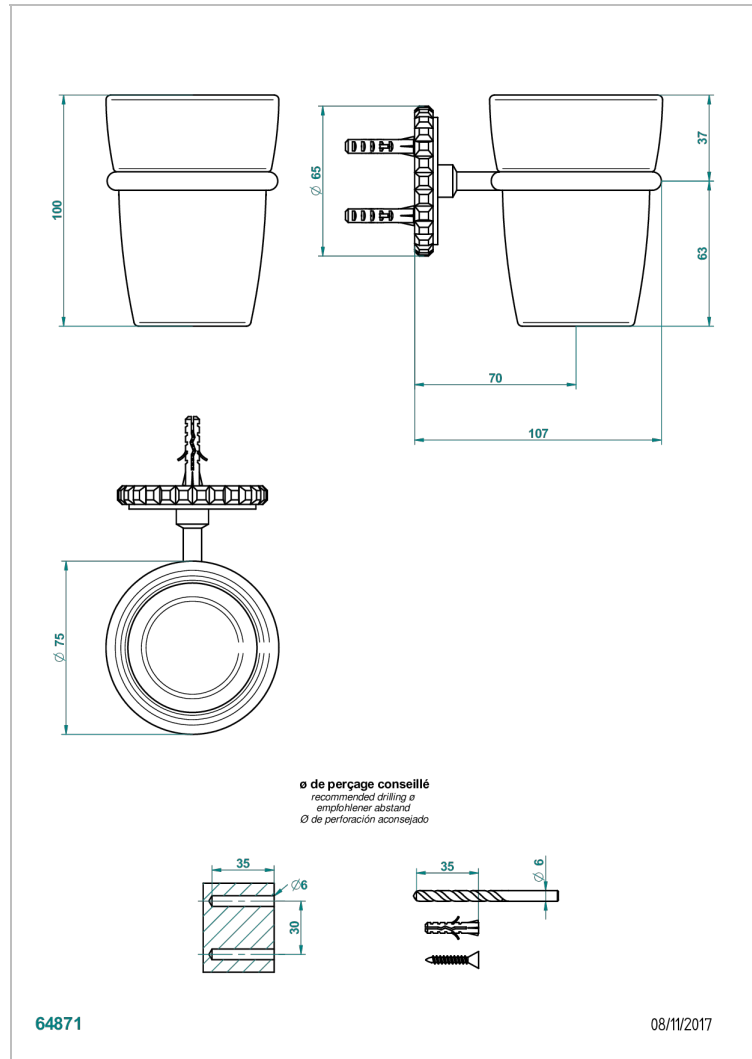

SYSTEM HOWLITE A MANETTES

G9H-536

Porte-verre mural avec verre

THG[®]
PARIS

CARACTÉRISTIQUES

- System Howlite à manettes
- Porte-verre mural avec verre

FINITIONS DISPONIBLES

Bronze clair - D01
Chromé - A02
Chromé mat - C02
Doré brillant - F01
Doré mat - F07
Nickel brillant - B01