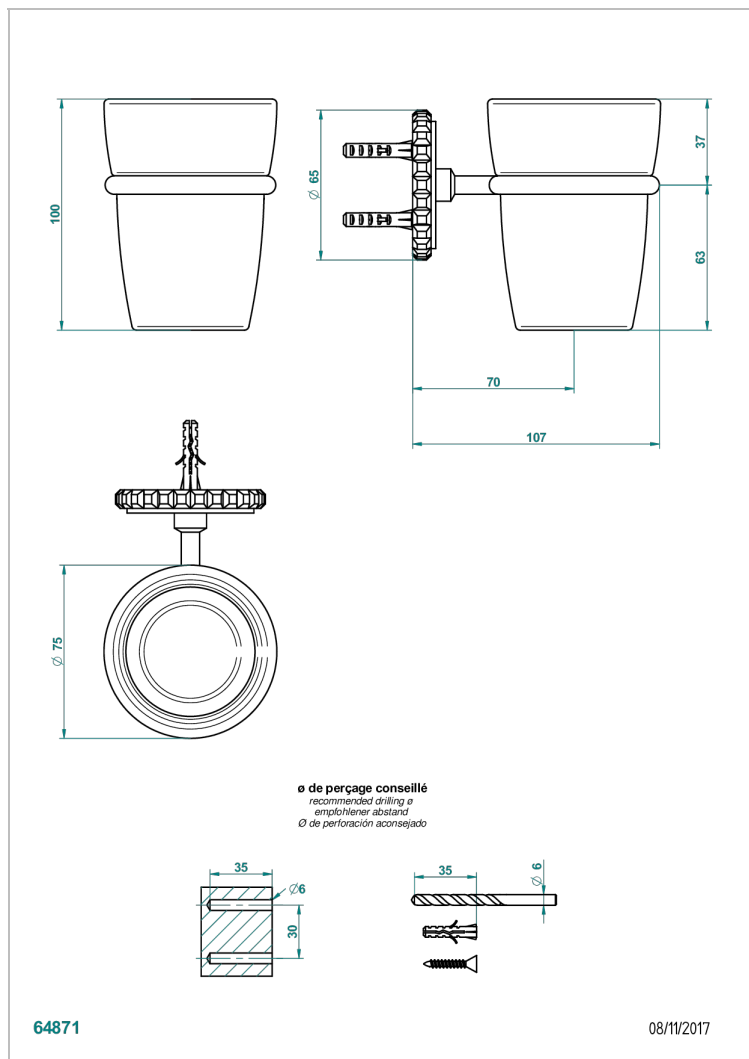

# SYSTEM HOWLITE WITH LEVER

G9H-536

Portavasos mural con vaso de cristal

THG<sup>®</sup>  
PARIS

## CARACTERÍSTICAS

- System Howlite with lever
- Portavasos mural con vaso de cristal