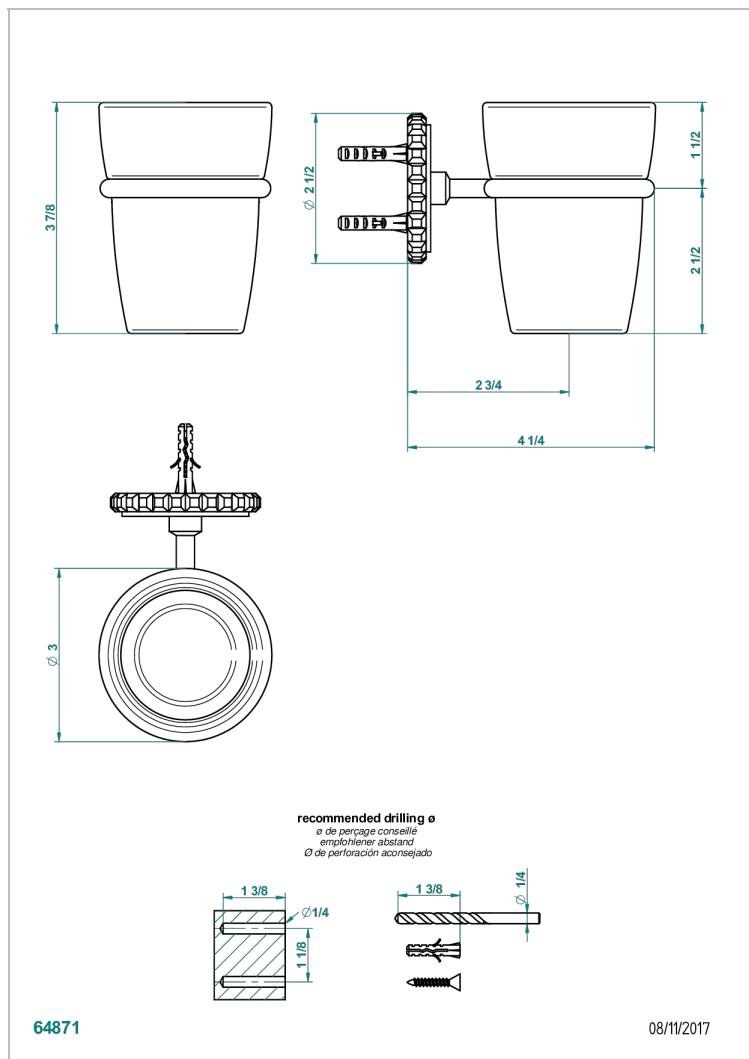

# SYSTEM HOWLITE WITH LEVER

G9H-536

Portavasos mural con vaso de cristal

THG<sup>®</sup>  
PARIS

## CARACTERÍSTICAS

- System Howlite with lever
- Portavasos mural con vaso de cristal