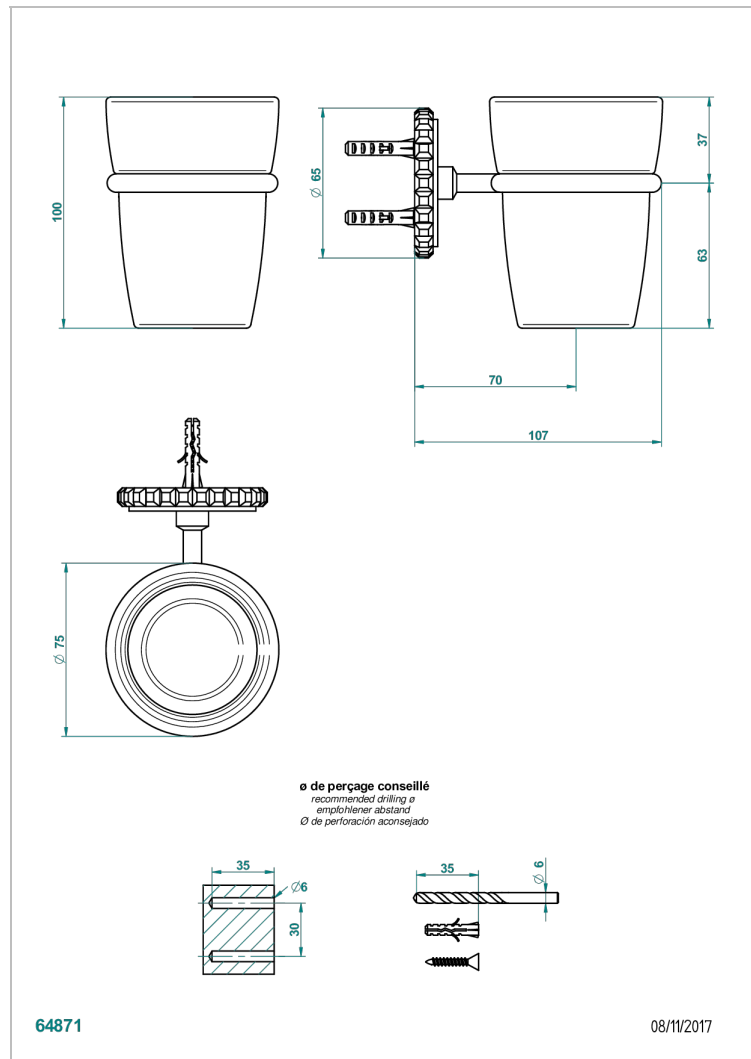

SYSTEM С ГОВЛИТОМ

G9G-536

Стакан настенный для зубных щёток

THG[®]
PARIS

ХАРАКТЕРИСТИКИ

- System с говлитом
- Стакан настенный для зубных щёток

ДОСТУПНЫЕ ВАРИАНТЫ ПОКРЫТИЙ

Black ceram - D30
Blush PVD - H62
Graphite PVD - H64
Matt Umber PVD - H67
Matt blush PVD - H60
Matt graphite PVD - H65